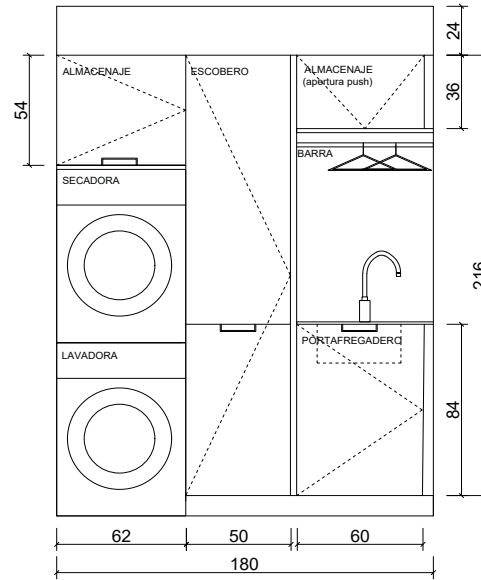

Lavandería Alpha

1.155 €

Puerta fabricada en tablero aglomerado de 22 mm de grosor. Melamina 2 caras de alto gramaje con papel barrera. Canto a juego encolado con cola PUR.
Apertura mediante tirador embutido en la puerta y altillo con apertura push.
Mobiliario de lavandería realizada en tablero hidrófugo melamina de alto gramaje gris de 19 mm.
Encimera laminada compacto 12 mm con núcleo negro.
Cuelgaropa.
Puertas y herrajes con cierre silencioso.
Módulo fregadero realizado en tablero marino.
Módulos columna cerrados a techo.

Electrodomésticos

673 €

Lavadora BOSH	333 €
Ref. WAN24260ES.	
Secadora BOSH	340 €
Ref. WTG86260EE.	

Auxiliares

166 €

Fregadero FRANKE Modelo BMG ME	80 €
Cod.122.0155.425 Bajo encimera. Acero inox.	
Grifo Blanco Mida	86 €
Cod.517742. Monomando cromo.	

Total

1.994 €

IVA no incluido.
El presupuesto incluye todos los trabajos de instalación de mobiliario, encimeras, electrodomésticos y fontanería.

Alzado