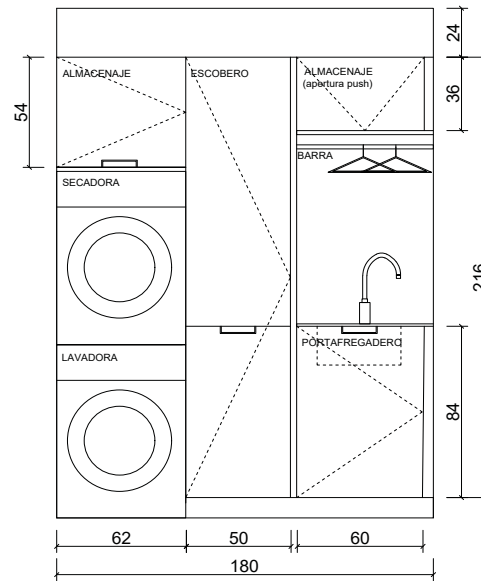

Lavandería Alpha

1.155 €

Puerta fabricada en tablero aglomerado de 22 mm de grosor. Melamina 2 caras de alto gramaje con papel barrera. Canto a juego encolado con cola PUR.
Apertura mediante tirador embutido en la puerta y altillo con apertura push.
Mobiliario de lavandería realizada en tablero hidrófugo melamina de alto gramaje gris de 19 mm.
Encimera laminada compacto 12 mm con núcleo negro.
Cuelgaropa.
Puertas y herrajes con cierre silencioso.
Módulo fregadero realizado en tablero marino.
Módulos columna cerrados a techo.

Electrodomésticos

673 €

Lavadora BOSH 333 €
Ref. WAN24260ES.
Secadora BOSH 340 €
Ref. WTG86260EE.

Auxiliares

166 €

Fregadero FRANKE Modelo BMG ME 80 €
Cod.122.0155.425 Bajo encimera. Acero inox.
Grifo Blanco Mida 86 €
Cod.517742. Monomando cromo.

Total

1.994 €

IVA no incluido.
El presupuesto incluye todos los trabajos de instalación de mobiliario, encimeras, electrodomésticos y fontanería.

Alzado