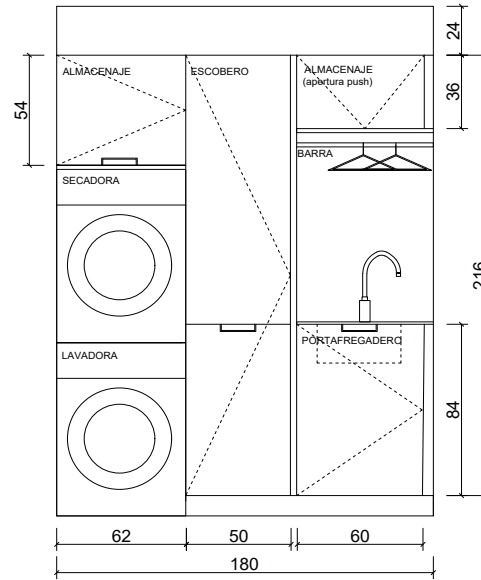

Lavandería Alpha

1.155 €

Puerta fabricada en tablero aglomerado de 22 mm de grosor. Melamina 2 caras de alto gramaje con papel barrera. Canto a juego encolado con cola PUR.
Apertura mediante tirador embutido en la puerta y altillo con apertura push.
Mobiliario de lavandería realizada en tablero hidrófugo melamina de alto gramaje gris de 19 mm.
Encimera laminada compacto 12 mm con núcleo negro.
Cuelgarropa.
Puertas y herrajes con cierre silencioso.
Módulo fregadero realizado en tablero marino.
Módulos columna cerrados a techo.

Electrodomésticos

673 €

Lavadora BOSH 333 €
Ref. WAN24260ES.
Secadora BOSH 340 €
Ref. WTG86260EE.

Auxiliares

166 €

Fregadero FRANKE Modelo BMG ME 80 €
Cod.122.0155.425 Bajo encimera. Acero inox.
Grifo Blanco Mida 86 €
Cod.517742. Monomando cromo.

Total

1.994 €

IVA no incluido.
El presupuesto incluye todos los trabajos de instalación de mobiliario, encimeras, electrodomésticos y fontanería.

Alzado