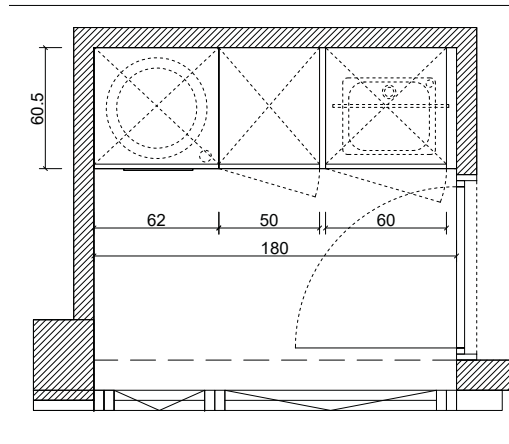

Lavandería Alpha

1.155 €

Puerta fabricada en tablero aglomerado de 22 mm de grosor. Melamina 2 caras de alto gramaje con papel barrera. Canto a juego encolado con cola PUR.
Apertura mediante tirador embutido en la puerta y altillo con apertura push.
Mobiliario de lavandería realizada en tablero hidrófugo melamina de alto gramaje gris de 19 mm.
Encimera laminada compacto 12 mm con núcleo negro.
Cuelgarropa.
Puertas y herrajes con cierre silencioso.
Módulo fregadero realizado en tablero marino.
Módulos columna cerrados a techo.

Electrodomésticos

673 €

Lavadora BOSH 333 €
Ref. WAN24260ES.
Secadora BOSH 340 €
Ref. WTG86260EE.

Auxiliares

166 €

Fregadero FRANKE Modelo BMG ME 80 €
Cod.122.0155.425 Bajo encimera. Acero inox.
Grifo Blanco Mida 86 €
Cod.517742. Monomando cromo.

Total

1.994 €

IVA no incluido.
El presupuesto incluye todos los trabajos de instalación de mobiliario, encimeras, electrodomésticos y fontanería.

Planta