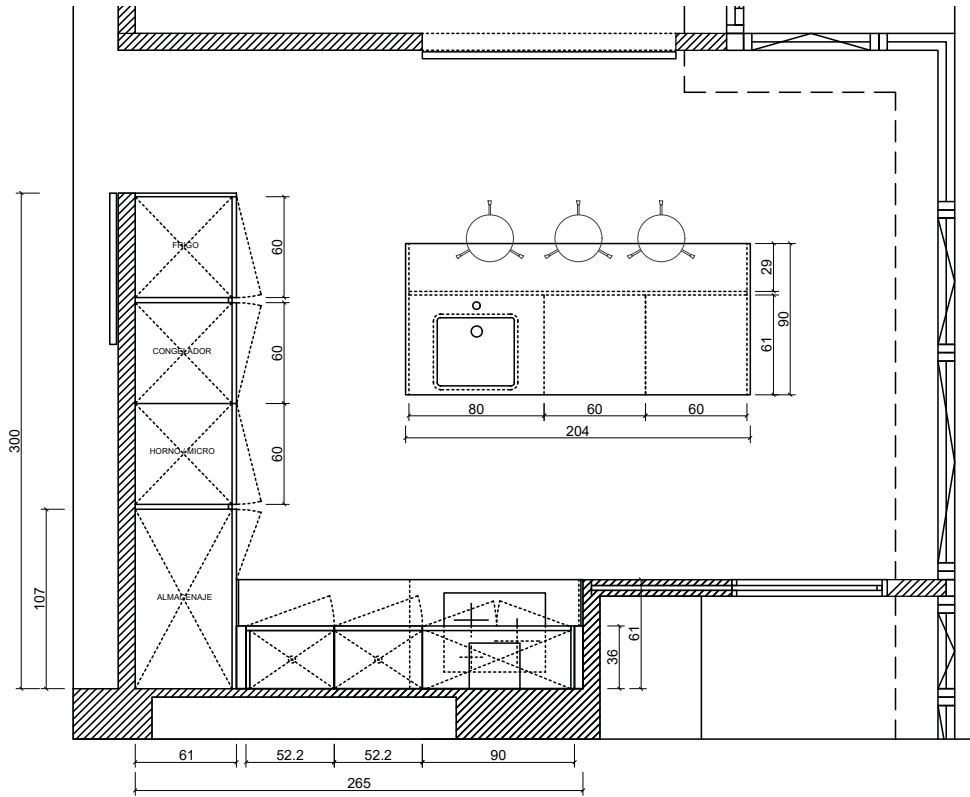

CORNES
ESPACIO
RESIDENCIAL

COCINA
Tipología_C14

**Los acabados y detalles arquitectónicos reflejados en las infografías que acompañan al proyecto de cocina y lavandería son meramente representativos no teniendo que adecuarse estrictamente a la realidad del proyecto arquitectónico del edificio. Asimismo todos los complementos decorativos que aparecen en las imágenes, incluidos iluminación, mesas, sillas, taburetes,... tienen un carácter meramente figurativo con el objeto de representar mejor la distribución y espacios de la cocina y lavandería no formando parte del presupuesto del proyecto de estos espacios.

Mobiliario Laca 6.925 €

Puerta de grosor 26 mm, atamborada, realizada en tablero hidrófugo rechapado o lacado.

Apertura mediante gola plana, y puerta con bisel a 45°.

Mobiliario de cocina realizada en tablero hidrófugo de 19 mm, recubierto de melamina de alto gramaje color gris.

Bisagras con recubrimiento de titanio.

Cubertero/s y bandeja/s en cajón superior del módulo placa.

Zócalos con ventilación para elementos de cocción y frío.

Módulos columna cerrados a techo con rejillas de ventilación en zonas de frío.