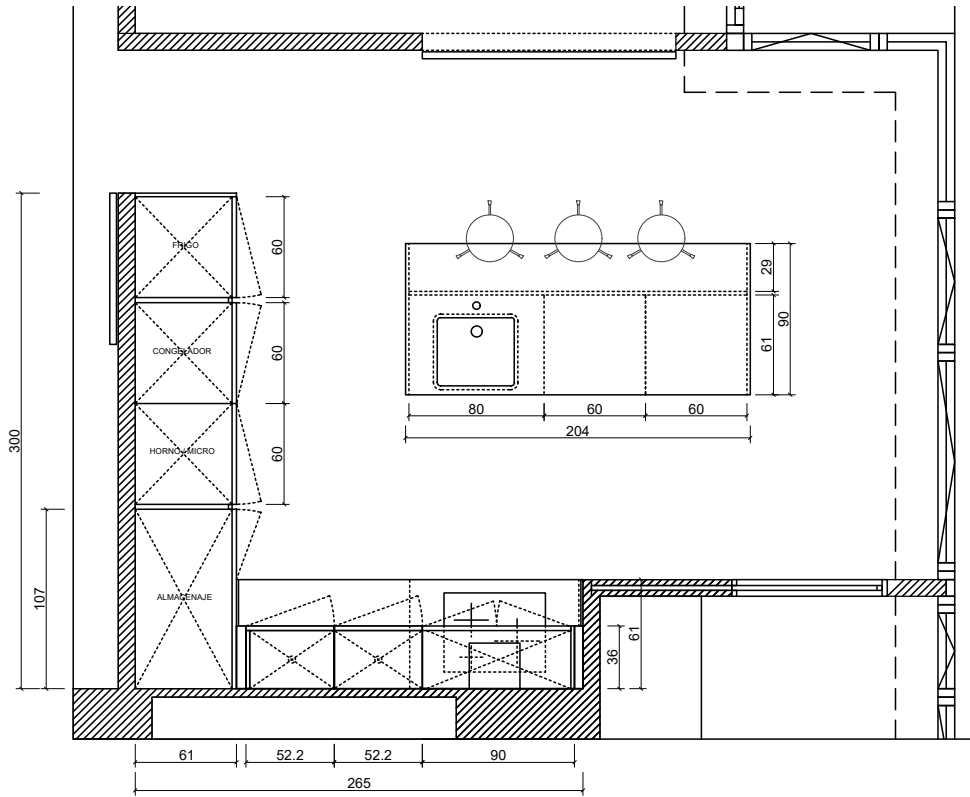

**Los acabados y detalles arquitectónicos reflejados en las infografías que acompañan al proyecto de cocina y lavandería son meramente representativos no teniendo que adecuarse estrictamente a la realidad del proyecto arquitectónico del edificio. Asimismo todos los complementos decorativos que aparecen en las imágenes, incluidos iluminación, mesas, sillas, taburetes,... tienen un carácter meramente figurativo con el objeto de representar mejor la distribución y espacios de la cocina y lavandería no formando parte del presupuesto del proyecto de estos espacios.