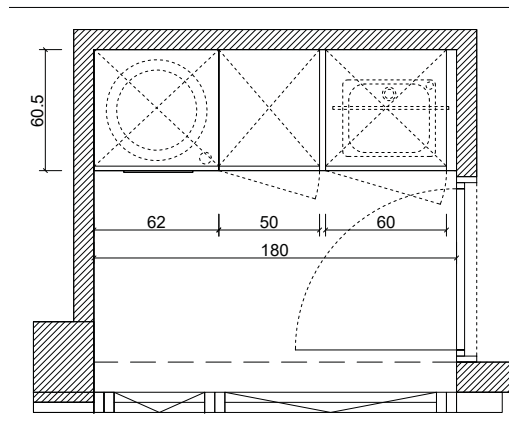

Lavandería Alpha

1.155 €

Puerta fabricada en tablero aglomerado de 22 mm de grosor. Melamina 2 caras de alto gramaje con papel barrera. Canto a juego encolado con cola PUR.
Apertura mediante tirador embutido en la puerta y altillo con apertura push.
Mobiliario de lavandería realizada en tablero hidrófugo melamina de alto gramaje gris de 19 mm.
Encimera laminada compacto 12 mm con núcleo negro.
Cuelgaropa.
Puertas y herrajes con cierre silencioso.
Módulo fregadero realizado en tablero marino.
Módulos columna cerrados a techo.

Electrodomésticos

673 €

Lavadora BOSH 333 €
Ref. WAN24260ES.
Secadora BOSH 340 €
Ref. WTG86260EE.

Auxiliares

166 €

Fregadero FRANKE Modelo BMG ME 80 €
Cod.122.0155.425 Bajo encimera. Acero inox.
Grifo Blanco Mida 86 €
Cod.517742. Monomando cromo.

Total

1.994 €

IVA no incluido.
El presupuesto incluye todos los trabajos de instalación de mobiliario, encimeras, electrodomésticos y fontanería.

Planta