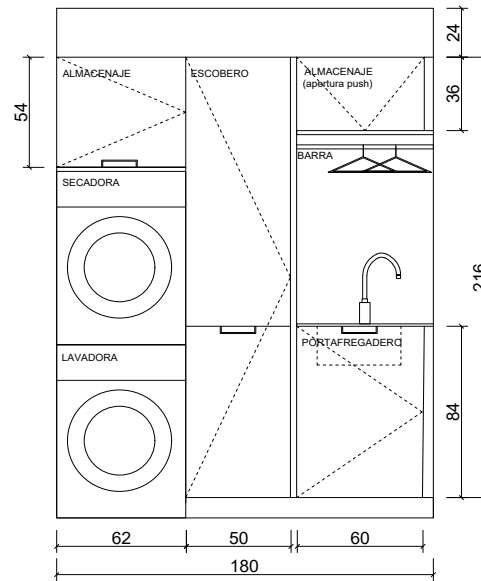

### Lavandería Alpha

**1.155 €**

Puerta fabricada en tablero aglomerado de 22 mm de grosor. Melamina 2 caras de alto gramaje con papel barrera. Canto a juego encolado con cola PUR.  
Apertura mediante tirador embutido en la puerta y altillo con apertura push.  
Mobiliario de lavandería realizada en tablero hidrófugo melamina de alto gramaje gris de 19 mm.  
Encimera laminada compacto 12 mm con núcleo negro.  
Cuelgaropa.  
Puertas y herrajes con cierre silencioso.  
Módulo fregadero realizado en tablero marino.  
Módulos columna cerrados a techo.

### Auxiliares

**166 €**

Fregadero FRANKE Modelo BMG ME 80 €  
Cod.122.0155.425 Bajo encimera. Acero inox.  
Grifo Blanco Mida 86 €  
Cod.517742. Monomando cromo.

**Total**

**1.994 €**

IVA no incluido.  
El presupuesto incluye todos los trabajos de instalación de mobiliario, encimeras, electrodomésticos y fontanería.