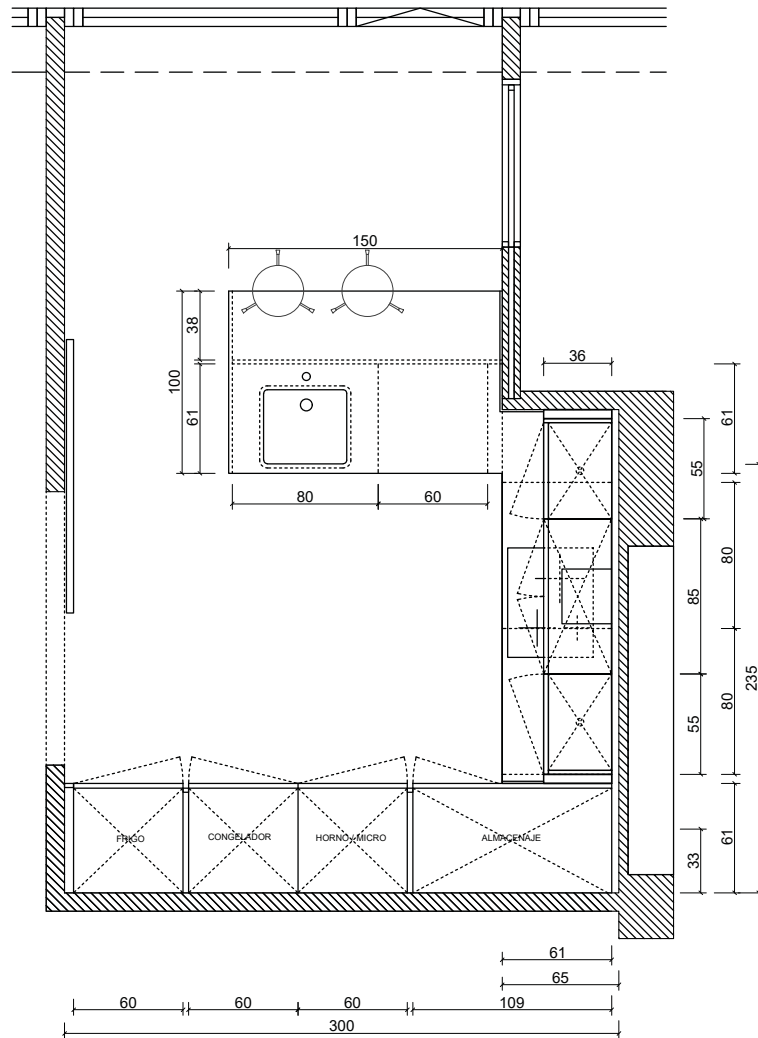

**Los acabados y detalles arquitectónicos reflejados en las infografías que acompañan al proyecto de cocina y lavandería son meramente representativos no teniendo que adecuarse estrictamente a la realidad del proyecto arquitectónico del edificio. Asimismo todos los complementos decorativos que aparecen en las imágenes, incluidos iluminación, mesas, sillas, taburetes,... tienen un carácter meramente figurativo con el objeto de representar mejor la distribución y espacios de la cocina y lavandería no formando parte del presupuesto del proyecto de estos espacios.