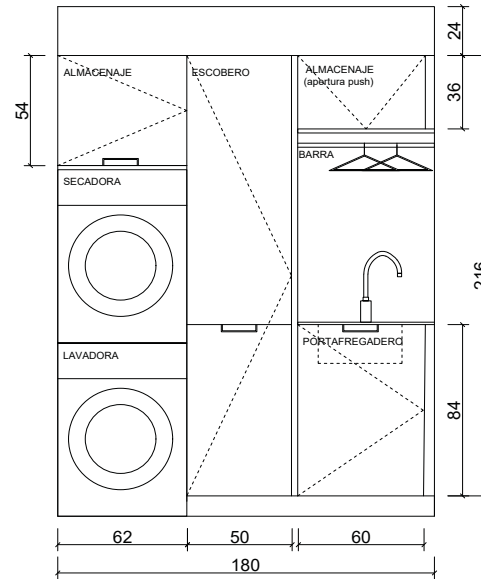

Lavandería Alpha

1.155 €

Puerta fabricada en tablero aglomerado de 22 mm de grosor. Melamina 2 caras de alto gramaje con papel barrera. Canto a juego encolado con cola PUR.
Apertura mediante tirador embutido en la puerta y altillo con apertura push.
Mobiliario de lavandería realizada en tablero hidrófugo melamina de alto gramaje gris de 19 mm.
Encimera laminada compacto 12 mm con núcleo negro.
Cuelgaropa.
Puertas y herrajes con cierre silencioso.
Módulo fregadero realizado en tablero marino.
Módulos columna cerrados a techo.

Electrodomésticos

673 €

Lavadora BOSH 333 €
Ref. WAN24260ES.
Secadora BOSH 340 €
Ref. WTG86260EE.

Auxiliares

166 €

Fregadero FRANKE Modelo BMG ME 80 €
Cod.122.0155.425 Bajo encimera. Acero inox.
Grifo Blanco Mida 86 €
Cod.517742. Monomando cromo.

Total

1.994 €

Alzado