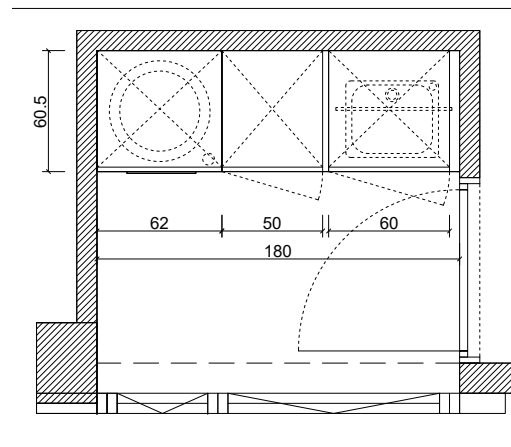

Lavandería Alpha

1.155 €

Puerta fabricada en tablero aglomerado de 22 mm de grosor. Melamina 2 caras de alto gramaje con papel barrera. Canto a juego encolado con cola PUR.
Apertura mediante tirador embutido en la puerta y altillo con apertura push.
Mobiliario de lavandería realizada en tablero hidrófugo melamina de alto gramaje gris de 19 mm.
Encimera laminada compacto 12 mm con núcleo negro.
Cuelgaropa.
Puertas y herrajes con cierre silencioso.
Módulo fregadero realizado en tablero marino.
Módulos columna cerrados a techo.

Electrodomésticos

673 €

Lavadora BOSH 333 €
Ref. WAN24260ES.
Secadora BOSH 340 €
Ref. WTG86260EE.

Auxiliares

166 €

Fregadero FRANKE Modelo BMG ME 80 €
Cod.122.0155.425 Bajo encimera. Acero inox.
Grifo Blanco Mida 86 €
Cod.517742. Monomando cromo.

Total

1.994 €

Planta

IVA no incluido.

El presupuesto incluye todos los trabajos de instalación de mobiliario, encimeras, electrodomésticos y fontanería.