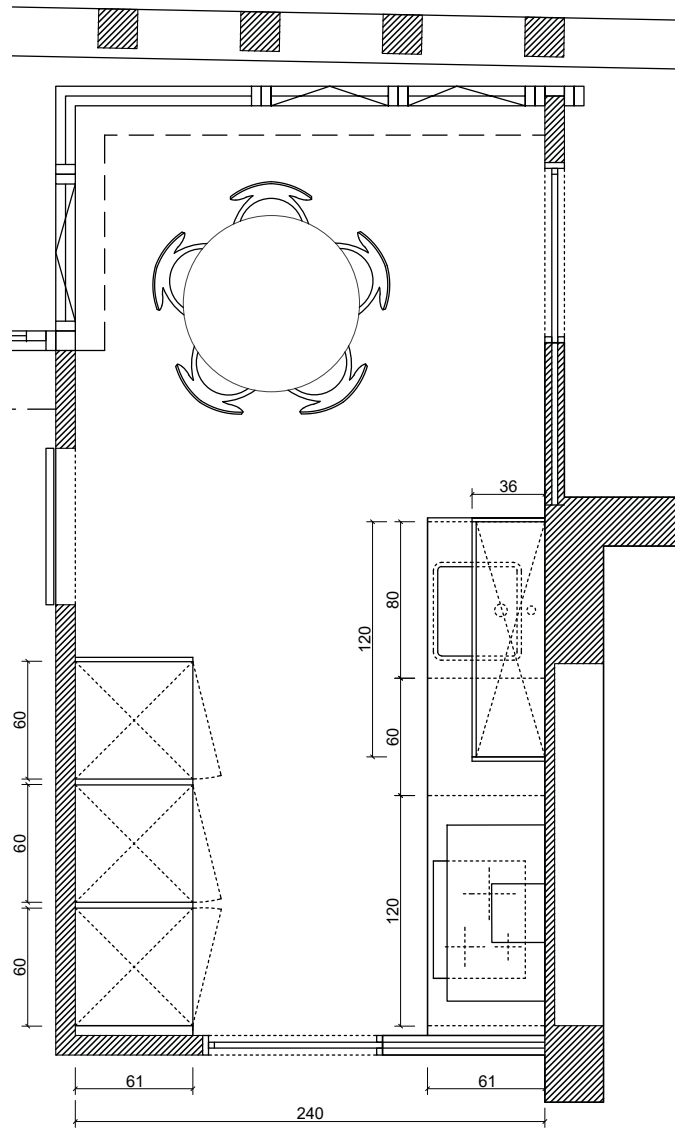

CORNES
ESPACIO
RESIDENCIAL

COCINA
Tipología_C15

CORNES
ESPACIO
RESIDENCIAL

Planta e infografías. Tipología C15
Modelo Essential 45G Laca

**Los acabados y detalles arquitectónicos reflejados en las infografías que acompañan al proyecto de cocina y lavandería son meramente representativos no teniendo que adecuarse estrictamente a la realidad del proyecto arquitectónico del edificio. Asimismo todos los complementos decorativos que aparecen en las imágenes, incluidos iluminación, mesas, sillas, taburetes,... tienen un carácter meramente figurativo con el objeto de representar mejor la distribución y espacios de la cocina y lavandería no formando parte del presupuesto del proyecto de estos espacios.

Mobiliario Laca 5.325 €

Puerta de grosor 26 mm, amamborada, realizada en tablero hidrófugo rechapado o lacado.

Apertura mediante gola plana, y puerta con bisel a 45°.

Mobiliario de cocina realizada en tablero hidrófugo de 19 mm, recubierto de melamina de alto gramaje color gris.