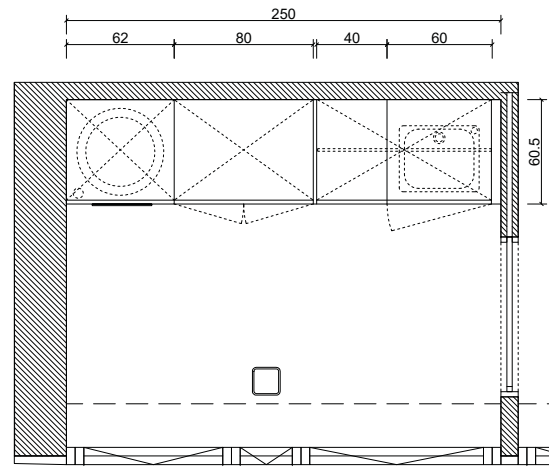

Lavandería Alpha 1.840 €

Puerta fabricada en tablero aglomerado de 22 mm de grosor. Melamina 2 caras de alto gramaje con papel barrera. Canto a juego encolado con cola PUR.
Apertura mediante tirador embutido en la puerta y altillo con apertura push.
Mobiliario de lavandería realizada en tablero hidrófugo melamina de alto gramaje gris de 19 mm.
Encimera laminada compacto 12 mm con núcleo negro.
Cuelgaropa.
Puertas y herrajes con cierre silencioso.
Módulo fregadero realizado en tablero marino.
Módulos columna cerrados a techo.

Electrodomésticos 673 €

Lavadora BOSH 333 €
Ref. WAN24260ES.
Secadora BOSH 340 €
Ref. WTG86260EE.

Auxiliares 166 €

Fregadero FRANKE Modelo BMG ME 80 €
Cod.122.0155.425 Bajo encimera. Acero inox.
Grifo Blanco Mida 86 €
Cod.517742. Monomando cromo.

Total 2.679 €

IVA no incluido.
El presupuesto incluye todos los trabajos de instalación de mobiliario, encimeras, electrodomésticos y fontanería.

Planta