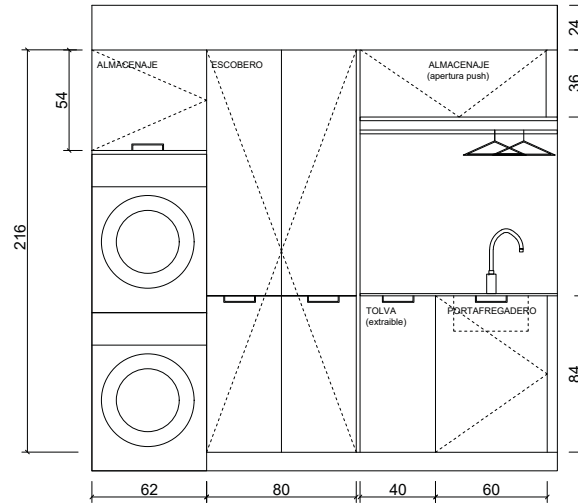

Lavandería Alpha 1.840 €

Puerta fabricada en tablero aglomerado de 22 mm de grosor. Melamina 2 caras de alto gramaje con papel barrera. Canto a juego encolado con cola PUR.
Apertura mediante tirador embutido en la puerta y altillo con apertura push.
Mobiliario de lavandería realizada en tablero hidrófugo melamina de alto gramaje gris de 19 mm.
Encimera laminada compacto 12 mm con núcleo negro.
Cuelgaropa.
Puertas y herrajes con cierre silencioso.
Módulo fregadero realizado en tablero marino.
Módulos columna cerrados a techo.

Electrodomésticos 673 €

Lavadora BOSH 333 €
Ref. WAN24260ES.
Secadora BOSH 340 €
Ref. WTG86260EE.

Auxiliares 166 €

Fregadero FRANKE Modelo BMG ME 80 €
Cod.122.0155.425 Bajo encimera. Acero inox.
Grifo Blanco Mida 86 €
Cod.517742. Monomando cromo.

Total 2.679 €

IVA no incluido.
El presupuesto incluye todos los trabajos de instalación de mobiliario, encimeras, electrodomésticos y fontanería.

Alzado