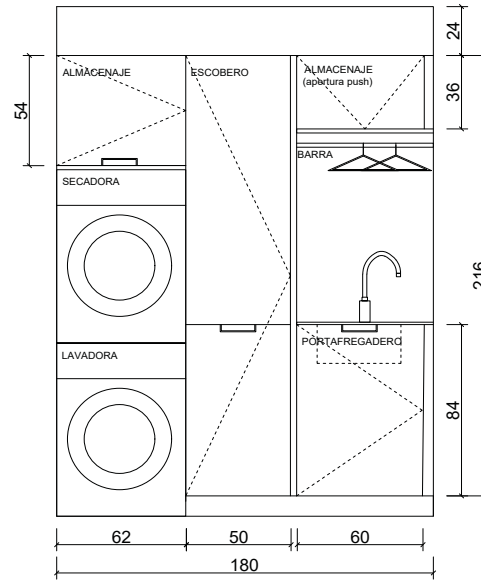

Lavandería Alpha 1.155 €

Puerta fabricada en tablero aglomerado de 22 mm de grosor. Melamina 2 caras de alto gramaje con papel barrera. Canto a juego encolado con cola PUR.
Apertura mediante tirador embutido en la puerta y altillo con apertura push.
Mobiliario de lavandería realizada en tablero hidrófugo melamina de alto gramaje gris de 19 mm.
Encimera laminada compacto 12 mm con núcleo negro.
Cuelgarropa.
Puertas y herrajes con cierre silencioso.
Módulo fregadero realizado en tablero marino.
Módulos columna cerrados a techo.

Electrodomésticos 673 €

Lavadora BOSH 333 €
Ref. WAN24260ES.
Secadora BOSH 340 €
Ref.WTG86260EE.

Auxiliares 166 €

Fregadero FRANKE Modelo BMG ME 80 €
Cod.122.0155.425 Bajo encimera. Acero inox.
Grifo Blanco Mida 86 €
Cod.517742. Monomando cromo.

Total 1.994 €

IVA no incluido.
El presupuesto incluye todos los trabajos de instalación de mobiliario, encimeras, electrodomésticos y fontanería.

Alzado