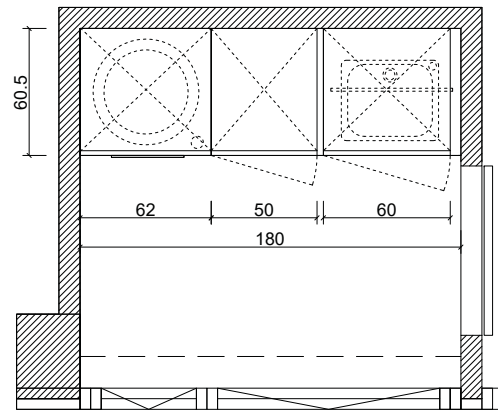

Lavandería Alpha 1.155 €

Puerta fabricada en tablero aglomerado de 22 mm de grosor. Melamina 2 caras de alto gramaje con papel barrera. Canto a juego encolado con cola PUR.
Apertura mediante tirador embutido en la puerta y altillo con apertura push.
Mobiliario de lavandería realizada en tablero hidrófugo melamina de alto gramaje gris de 19 mm.
Encimera laminada compacto 12 mm con núcleo negro.
Cuelgarropa.
Puertas y herrajes con cierre silencioso.
Módulo fregadero realizado en tablero marino.
Módulos columna cerrados a techo.

Electrodomésticos 673 €

Lavadora BOSH 333 €
Ref. WAN24260ES.
Secadora BOSH 340 €
Ref.WTG86260EE.

Auxiliares 166 €

Fregadero FRANKE Modelo BMG ME 80 €
Cod.122.0155.425 Bajo encimera. Acero inox.
Grifo Blanco Mida 86 €
Cod.517742. Monomando cromo.

Total 1.994 €

IVA no incluido.
El presupuesto incluye todos los trabajos de instalación de mobiliario, encimeras, electrodomésticos y fontanería.

Planta