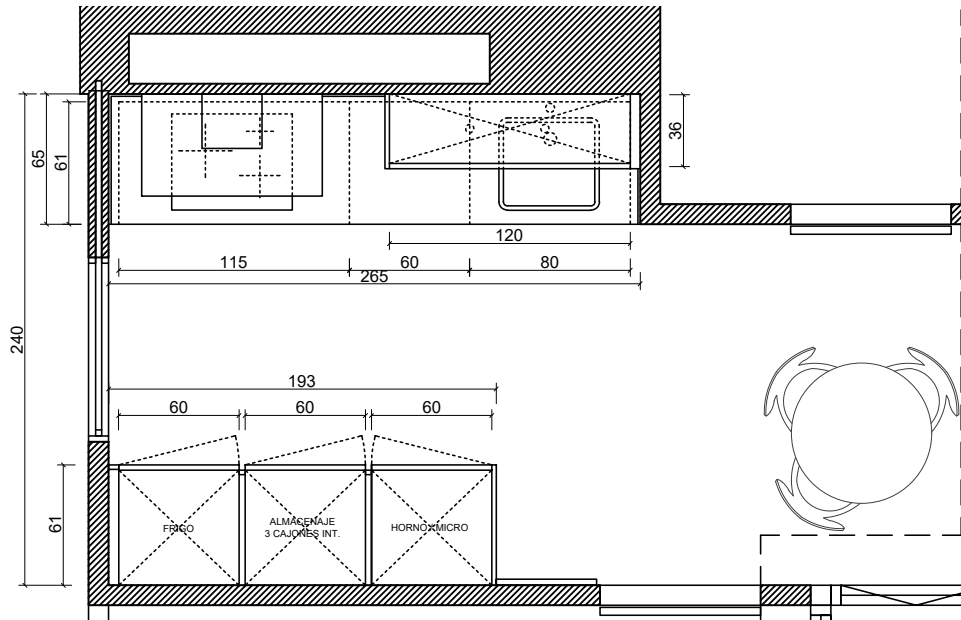

CORNES
ESPACIO
RESIDENCIAL

COCINA
Tipología_C07

**Los acabados y detalles arquitectónicos reflejados en las infografías que acompañan al proyecto de cocina y lavandería son meramente representativos no teniendo que adecuarse estrictamente a la realidad del proyecto arquitectónico del edificio. Asimismo todos los complementos decorativos que aparecen en las imágenes, incluidos iluminación, mesas, sillas, taburetes,... tienen un carácter meramente figurativo con el objeto de representar mejor la distribución y espacios de la cocina y lavandería no formando parte del presupuesto del proyecto de estos espacios.

Mobiliario Laca 5.300 €

Puerta de grosor 26 mm, atamborada, realizada en tablero hidrófugo rechapado o lacado.

Apertura mediante gola plana, y puerta con bisel a 45°.

Mobiliario de cocina realizada en tablero hidrófugo de 19 mm, recubierto de melamina de alto gramaje color gris.

Bisagras con recubrimiento de titanio.

Cubetero/s y bandeja/s en cajón superior del módulo placa.

Zócalos con ventilación para elementos de cocción y frío.

Módulos columna cerrados a techo con rejillas de ventilación en zonas de frío.