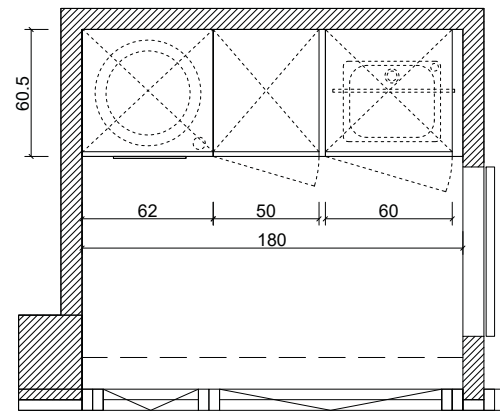

Lavandería Alpha

1.155 €

Puerta fabricada en tablero aglomerado de 22 mm de grosor. Melamina 2 caras de alto gramaje con papel barrera. Canto a juego encolado con cola PUR.
Apertura mediante tirador embutido en la puerta y altillo con apertura push.
Mobiliario de lavandería realizada en tablero hidrófugo melamina de alto gramaje gris de 19 mm.
Encimera laminada compacto 12 mm con núcleo negro.
Cuelgarropa.
Puertas y herrajes con cierre silencioso.
Módulo fregadero realizado en tablero marino.
Módulos columna cerrados a techo.

Electrodomésticos

673 €

Lavadora BOSH 333 €
Ref. WAN24260ES.
Secadora BOSH 340 €
Ref. WTG86260EE.

Auxiliares

166 €

Fregadero FRANKE Modelo BMG ME 80 €
Cod.122.0155.425 Bajo encimera. Acero inox.
Grifo Blanco Mida 86 €
Cod.517742. Monomando cromo.

Total

1.994 €

IVA no incluido.
El presupuesto incluye todos los trabajos de instalación de mobiliario, encimeras, electrodomésticos y fontanería.

Planta