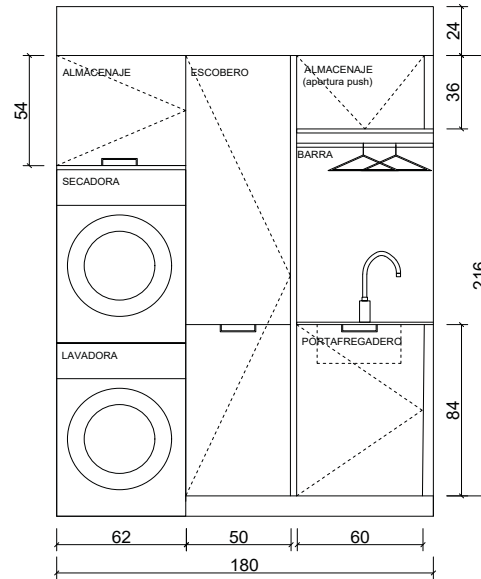

Lavandería Alpha

1.155 €

Puerta fabricada en tablero aglomerado de 22 mm de grosor. Melamina 2 caras de alto gramaje con papel barrera. Canto a juego encolado con cola PUR.
Apertura mediante tirador embutido en la puerta y altillo con apertura push.
Mobiliario de lavandería realizada en tablero hidrófugo melamina de alto gramaje gris de 19 mm.
Encimera laminada compacto 12 mm con núcleo negro.
Cuelgarropa.
Puertas y herrajes con cierre silencioso.
Módulo fregadero realizado en tablero marino.
Módulos columna cerrados a techo.

Electrodomésticos

673 €

Lavadora BOSH 333 €
Ref. WAN24260ES.
Secadora BOSH 340 €
Ref. WTG86260EE.

Auxiliares

166 €

Fregadero FRANKE Modelo BMG ME 80 €
Cod.122.0155.425 Bajo encimera. Acero inox.
Grifo Blanco Mida 86 €
Cod.517742. Monomando cromo.

Total

1.994 €

IVA no incluido.
El presupuesto incluye todos los trabajos de instalación de mobiliario, encimeras, electrodomésticos y fontanería.

Alzado