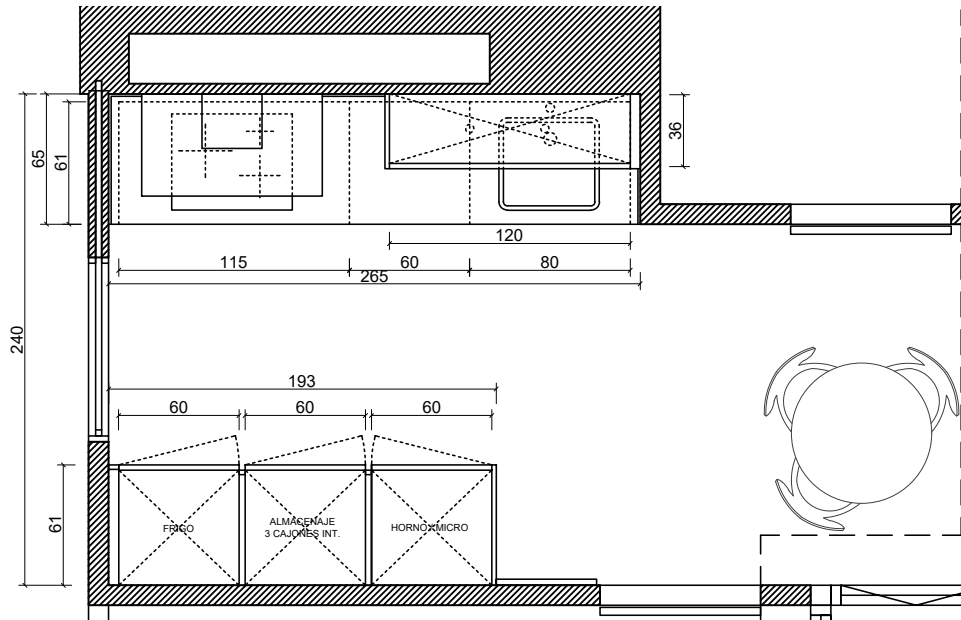

CORNES
ESPACIO
RESIDENCIAL

COCINA
Tipología_C07

**Los acabados y detalles arquitectónicos reflejados en las infografías que acompañan al proyecto de cocina y lavandería son meramente representativos no teniendo que adecuarse estrictamente a la realidad del proyecto arquitectónico del edificio. Asimismo todos los complementos decorativos que aparecen en las imágenes, incluidos iluminación, mesas, sillas, taburetes,... tienen un carácter meramente figurativo con el objeto de representar mejor la distribución y espacios de la cocina y lavandería no formando parte del presupuesto del proyecto de estos espacios.

Mobiliario Laca 5.300 €

Puerta de grosor 26 mm, atamborada, realizada en tablero hidrófugo rechapado o lacado.

Apertura mediante gola plana, y puerta con bisel a 45°.

Mobiliario de cocina realizada en tablero hidrófugo de 19 mm, recubierto de melamina de alto gramaje color gris.

Bisagras con recubrimiento de titanio.

Cubitero/s y bandeja/s en cajón superior del módulo placa.

Zócalos con ventilación para elementos de cocción y frío.

Módulos columna cerrados a techo con rejillas de ventilación en zonas de frío.