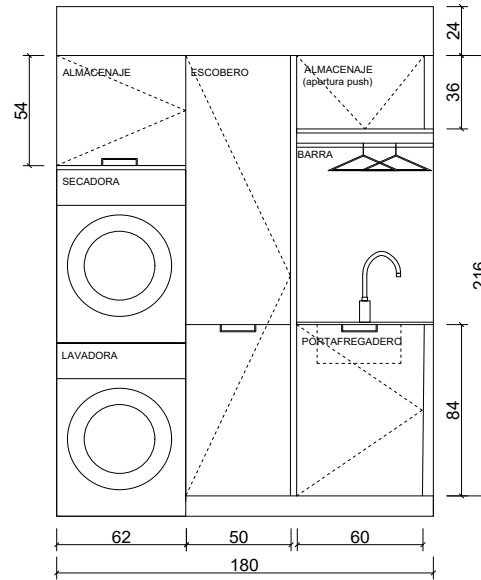

Lavandería Alpha

1.155 €

Puerta fabricada en tablero aglomerado de 22 mm de grosor. Melamina 2 caras de alto gramaje con papel barrera. Canto a juego encolado con cola PUR.
Apertura mediante tirador embutido en la puerta y altillo con apertura push.
Mobiliario de lavandería realizada en tablero hidrófugo melamina de alto gramaje gris de 19 mm.
Encimera laminada compacto 12 mm con núcleo negro.
Cuelgarropa.
Puertas y herrajes con cierre silencioso.
Módulo fregadero realizado en tablero marino.
Módulos columna cerrados a techo.

Electrodomésticos

673 €

Lavadora BOSH 333 €
Ref. WAN24260ES.
Secadora BOSH 340 €
Ref. WTG86260EE.

Auxiliares

166 €

Fregadero FRANKE Modelo BMG ME 80 €
Cod.122.0155.425 Bajo encimera. Acero inox.
Grifo Blanco Mida 86 €
Cod.517742. Monomando cromo.

Total

1.994 €

Alzado