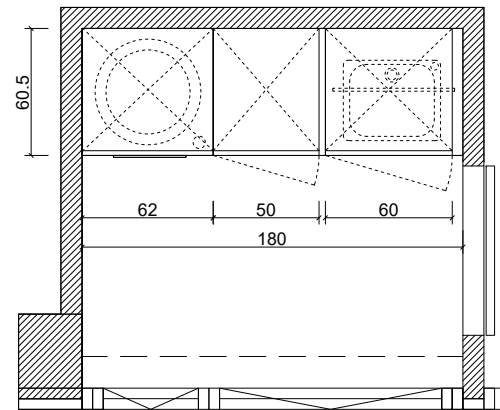

Lavandería Alpha

1.155 €

Puerta fabricada en tablero aglomerado de 22 mm de grosor. Melamina 2 caras de alto gramaje con papel barrera. Canto a juego encolado con cola PUR.
Apertura mediante tirador embutido en la puerta y altillo con apertura push.
Mobiliario de lavandería realizada en tablero hidrófugo melamina de alto gramaje gris de 19 mm.
Encimera laminada compacto 12 mm con núcleo negro.
Cuelgarropa.
Puertas y herrajes con cierre silencioso.
Módulo fregadero realizado en tablero marino.
Módulos columna cerrados a techo.

Electrodomésticos

673 €

Lavadora BOSH 333 €
Ref. WAN24260ES.
Secadora BOSH 340 €
Ref. WTG86260EE.

Auxiliares

166 €

Fregadero FRANKE Modelo BMG ME 80 €
Cod.122.0155.425 Bajo encimera. Acero inox.
Grifo Blanco Mida 86 €
Cod.517742. Monomando cromo.

Total

1.994 €

Planta