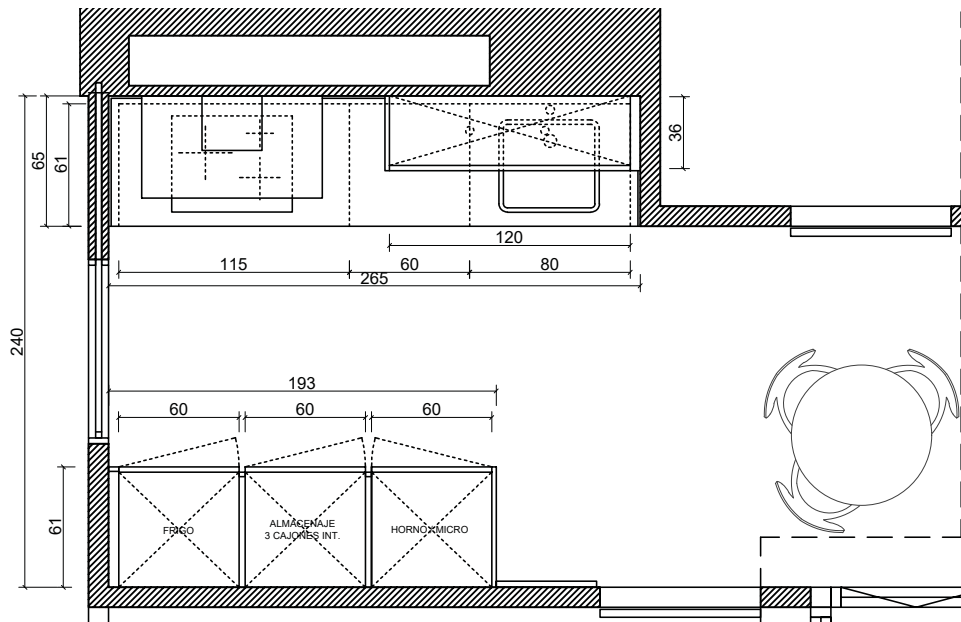

CORNES
ESPACIO
RESIDENCIAL

COCINA
Tipología_C07

**Los acabados y detalles arquitectónicos reflejados en las infografías que acompañan al proyecto de cocina y lavandería son meramente representativos no teniendo que adecuarse estrictamente a la realidad del proyecto arquitectónico del edificio. Asimismo todos los complementos decorativos que aparecen en las imágenes, incluidos iluminación, mesas, sillas, taburetes,... tienen un carácter meramente figurativo con el objeto de representar mejor la distribución y espacios de la cocina y lavandería no formando parte del presupuesto del proyecto de estos espacios.

Mobiliario Laca 5.300 €

Puerta de grosor 26 mm, atamborada, realizada en tablero hidrófugo rechapado o lacado.

Apertura mediante gola plana, y puerta con bisel a 45°.

Mobiliario de cocina realizada en tablero hidrófugo de 19 mm, recubierto de melamina de alto gramaje color gris.

Bisagras con recubrimiento de titanio.

Cubitero/s y bandeja/s en cajón superior del módulo placa.

Zócalos con ventilación para elementos de cocción y frío.

Módulos columna cerrados a techo con rejillas de ventilación en zonas de frío.