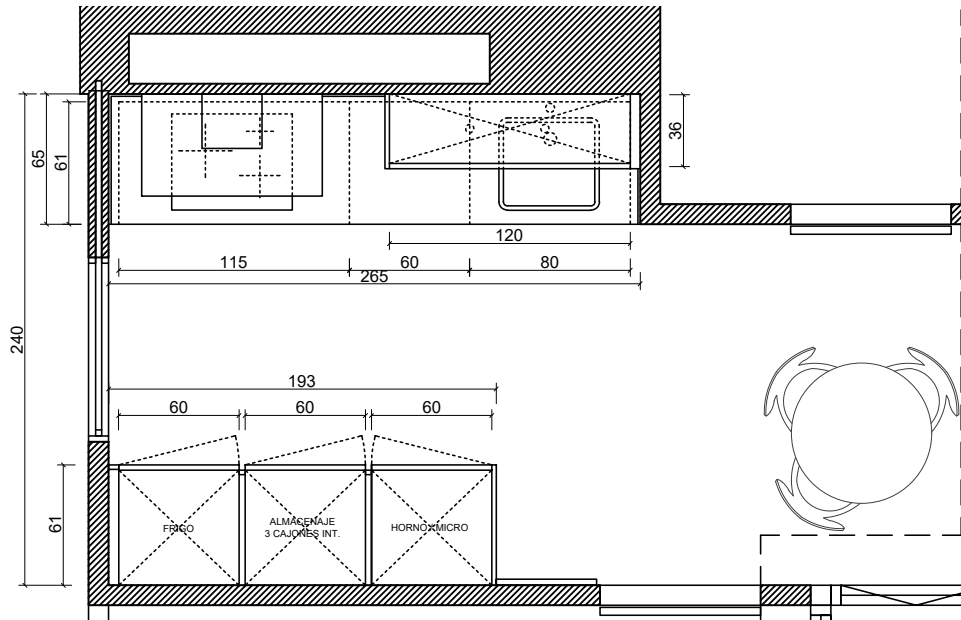

**Los acabados y detalles arquitectónicos reflejados en las infografías que acompañan al proyecto de cocina y lavandería son meramente representativos no teniendo que adecuarse estrictamente a la realidad del proyecto arquitectónico del edificio. Asimismo todos los complementos decorativos que aparecen en las imágenes, incluidos iluminación, mesas, sillas, taburetes,... tienen un carácter meramente figurativo con el objeto de representar mejor la distribución y espacios de la cocina y lavandería no formando parte del presupuesto del proyecto de estos espacios.