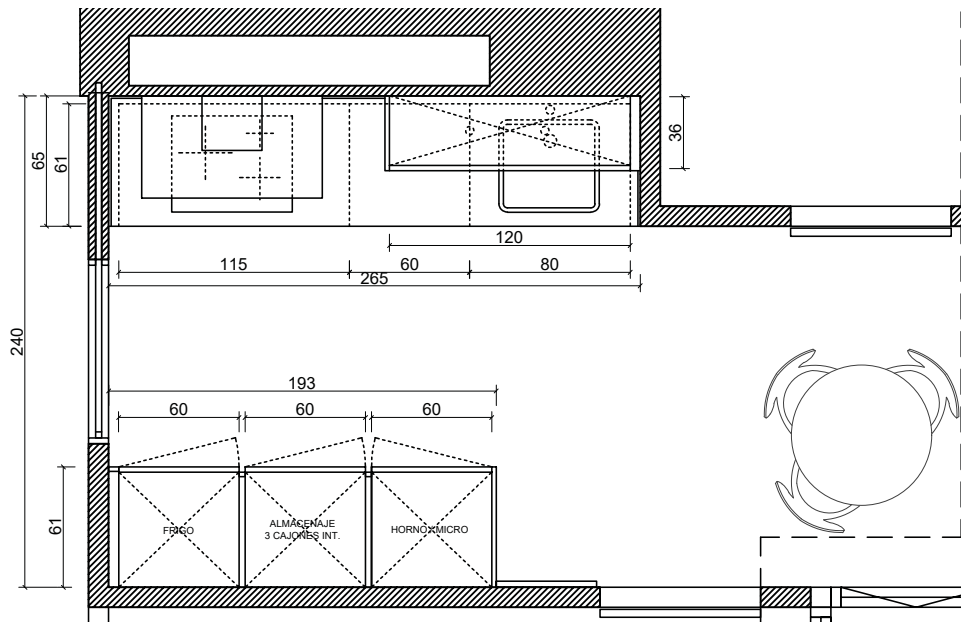

**Los acabados y detalles arquitectónicos reflejados en las infografías que acompañan al proyecto de cocina y lavandería son meramente representativos no teniendo que adecuarse estrictamente a la realidad del proyecto arquitectónico del edificio. Asimismo todos los complementos decorativos que aparecen en las imágenes, incluidos iluminación, mesas, sillas, taburetes,... tienen un carácter meramente figurativo con el objeto de representar mejor la distribución y espacios de la cocina y lavandería no formando parte del presupuesto del proyecto de estos espacios.