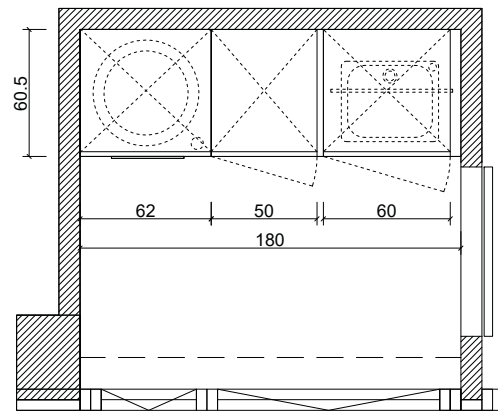

Lavandería Alpha 1.155 €

Puerta fabricada en tablero aglomerado de 22 mm de grosor. Melamina 2 caras de alto gramaje con papel barrera. Canto a juego encolado con cola PUR.
Apertura mediante tirador embutido en la puerta y altillo con apertura push.
Mobiliario de lavandería realizada en tablero hidrófugo melamina de alto gramaje gris de 19 mm.
Encimera laminada compacto 12 mm con núcleo negro.
Cuelgarropa.
Puertas y herrajes con cierre silencioso.
Módulo fregadero realizado en tablero marino.
Módulos columna cerrados a techo.

Electrodomésticos 673 €

Lavadora BOSH 333 €
Ref. WAN24260ES.
Secadora BOSH 340 €
Ref.WTG86260EE.

Auxiliares 166 €

Fregadero FRANKE Modelo BMG ME 80 €
Cod.122.0155.425 Bajo encimera. Acero inox.
Grifo Blanco Mida 86 €
Cod.517742. Monomando cromo.

Total 1.994 €

IVA no incluido.
El presupuesto incluye todos los trabajos de instalación de mobiliario, encimeras, electrodomésticos y fontanería.

Planta