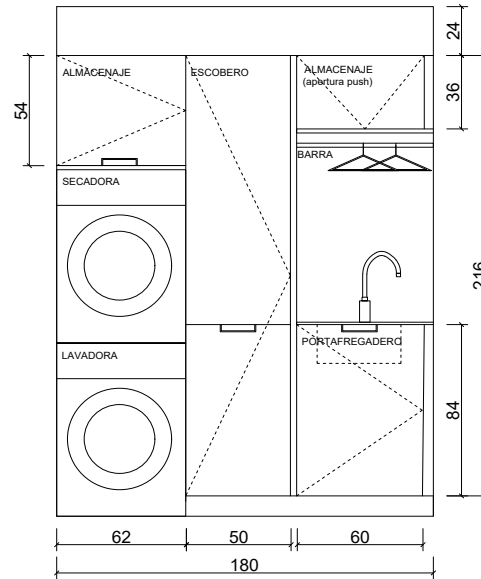

Lavandería Alpha 1.155 €

Puerta fabricada en tablero aglomerado de 22 mm de grosor. Melamina 2 caras de alto gramaje con papel barrera. Canto a juego encolado con cola PUR.
Apertura mediante tirador embutido en la puerta y altillo con apertura push.
Mobiliario de lavandería realizada en tablero hidrófugo melamina de alto gramaje gris de 19 mm.
Encimera laminada compacto 12 mm con núcleo negro.
Cuelgarropa.
Puertas y herrajes con cierre silencioso.
Módulo fregadero realizado en tablero marino.
Módulos columna cerrados a techo.

Electrodomésticos 673 €

Lavadora BOSH 333 €
Ref. WAN24260ES.
Secadora BOSH 340 €
Ref.WTG86260EE.

Auxiliares 166 €

Fregadero FRANKE Modelo BMG ME 80 €
Cod.122.0155.425 Bajo encimera. Acero inox.
Grifo Blanco Mida 86 €
Cod.517742. Monomando cromo.

Total 1.994 €

IVA no incluido.
El presupuesto incluye todos los trabajos de instalación de mobiliario, encimeras, electrodomésticos y fontanería.

Alzado