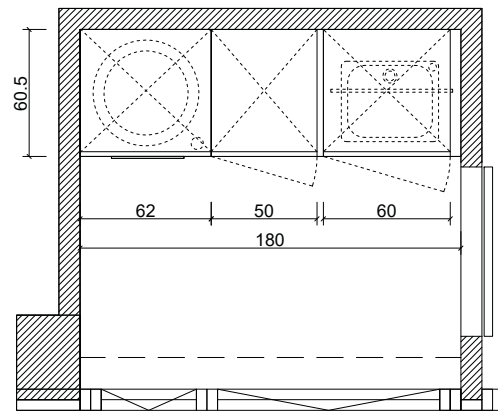

Lavandería Alpha 1.155 €

Puerta fabricada en tablero aglomerado de 22 mm de grosor. Melamina 2 caras de alto gramaje con papel barrera. Canto a juego encolado con cola PUR.
Apertura mediante tirador embutido en la puerta y altillo con apertura push.
Mobiliario de lavandería realizada en tablero hidrófugo melamina de alto gramaje gris de 19 mm.
Encimera laminada compacto 12 mm con núcleo negro.
Cuelgarropa.
Puertas y herrajes con cierre silencioso.
Módulo fregadero realizado en tablero marino.
Módulos columna cerrados a techo.

Electrodomésticos 673 €

Lavadora BOSH 333 €
Ref. WAN24260ES.
Secadora BOSH 340 €
Ref. WTG86260EE.

Auxiliares 166 €

Fregadero FRANKE Modelo BMG ME 80 €
Cod.122.0155.425 Bajo encimera. Acero inox.
Grifo Blanco Mida 86 €
Cod.517742. Monomando cromo.

Total 1.994 €

IVA no incluido.
El presupuesto incluye todos los trabajos de instalación de mobiliario, encimeras, electrodomésticos y fontanería.

Planta