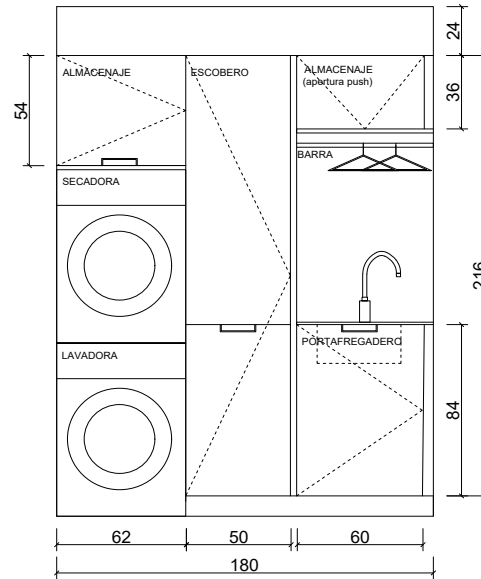

Lavandería Alpha 1.155 €

Puerta fabricada en tablero aglomerado de 22 mm de grosor. Melamina 2 caras de alto gramaje con papel barrera. Canto a juego encolado con cola PUR.
Apertura mediante tirador embutido en la puerta y altillo con apertura push.
Mobiliario de lavandería realizada en tablero hidrófugo melamina de alto gramaje gris de 19 mm.
Encimera laminada compacto 12 mm con núcleo negro.
Cuelgarropa.
Puertas y herrajes con cierre silencioso.
Módulo fregadero realizado en tablero marino.
Módulos columna cerrados a techo.

Electrodomésticos 673 €

Lavadora BOSH 333 €
Ref. WAN24260ES.
Secadora BOSH 340 €
Ref. WTG86260EE.

Auxiliares 166 €

Fregadero FRANKE Modelo BMG ME 80 €
Cod.122.0155.425 Bajo encimera. Acero inox.
Grifo Blanco Mida 86 €
Cod.517742. Monomando cromo.

Total 1.994 €

IVA no incluido.
El presupuesto incluye todos los trabajos de instalación de mobiliario, encimeras, electrodomésticos y fontanería.

Alzado