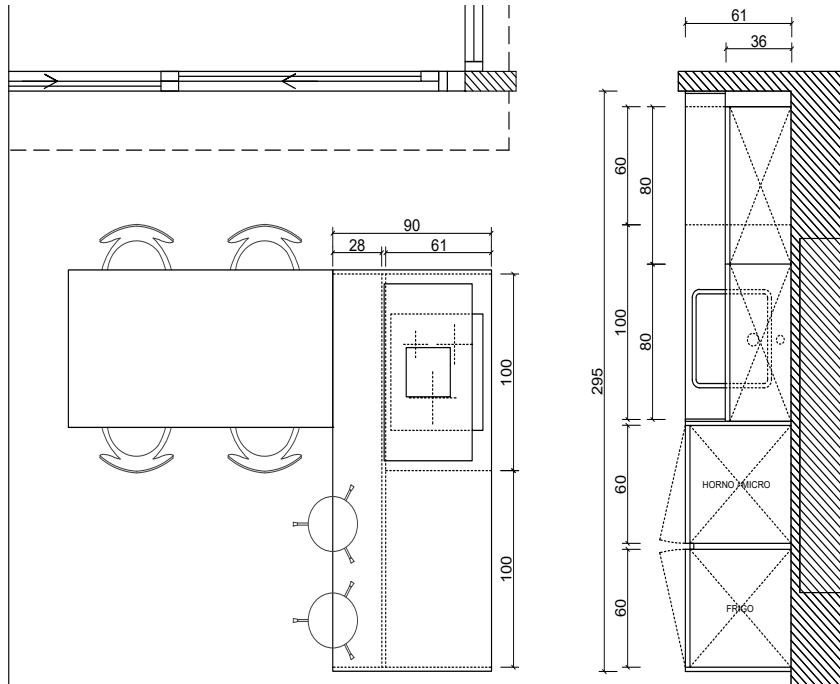

**Los acabados y detalles arquitectónicos reflejados en las infografías que acompañan al proyecto de cocina y lavandería son meramente representativos no teniendo que adecuarse estrictamente a la realidad del proyecto arquitectónico del edificio. Asimismo todos los complementos decorativos que aparecen en las imágenes, incluidos iluminación, mesas, sillas, taburetes,... tienen un carácter meramente figurativo con el objeto de representar mejor la distribución y espacios de la cocina y lavandería no formando parte del presupuesto del proyecto de estos espacios.