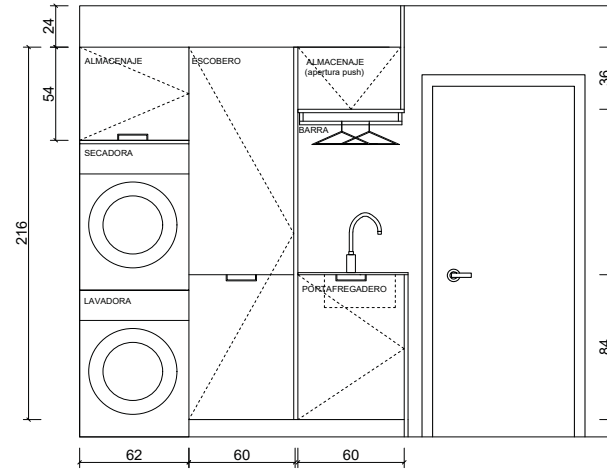

Lavandería Alpha

1.235€

Puerta fabricada en tablero aglomerado de 22 mm de grosor. Melamina 2 caras de alto gramaje con papel barrera. Canto a juego encolado con cola PUR.
Apertura mediante tirador embutido en la puerta y altillo con apertura push.
Mobiliario de lavandería realizada en tablero hidrófugo melamina de alto gramaje gris de 19 mm.
Encimera laminada compacto 12 mm con núcleo negro.
Cuelgaropa.
Puertas y herrajes con cierre silencioso.
Módulo fregadero realizado en tablero marino.
Módulos columna cerrados a techo.

Electrodomésticos

673 €

Lavadora BOSH 333 €
Ref. WAN24260ES.
Secadora BOSH 340 €
Ref. WTG86260EE.

Auxiliares

166 €

Fregadero FRANKE Modelo BMG ME 80 €
Cod.122.0155.425 Bajo encimera. Acero inox.
Grifo Blanco Mida 86 €
Cod.517742. Monomando cromo.

Total

2.074 €

Alzado