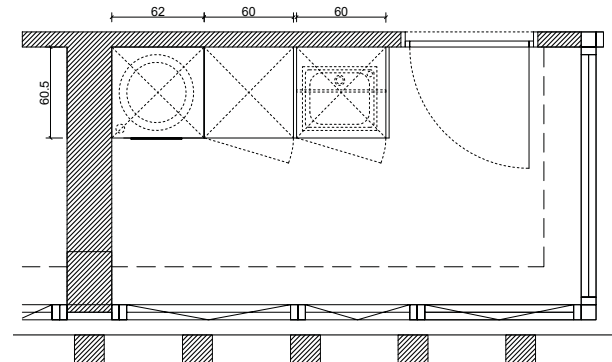

Lavandería Alpha

1.235€

Puerta fabricada en tablero aglomerado de 22 mm de grosor. Melamina 2 caras de alto gramaje con papel barrera. Canto a juego encolado con cola PUR.
Apertura mediante tirador embutido en la puerta y altillo con apertura push.
Mobiliario de lavandería realizada en tablero hidrófugo melamina de alto gramaje gris de 19 mm.
Encimera laminada compacto 12 mm con núcleo negro.
Cuelgaropa.
Puertas y herrajes con cierre silencioso.
Módulo fregadero realizado en tablero marino.
Módulos columna cerrados a techo.

Electrodomésticos

673 €

Lavadora BOSH 333 €
Ref. WAN24260ES.
Secadora BOSH 340 €
Ref. WTG86260EE.

Auxiliares

166 €

Fregadero FRANKE Modelo BMG ME 80 €
Cod.122.0155.425 Bajo encimera. Acero inox.
Grifo Blanco Mida 86 €
Cod.517742. Monomando cromo.

Total

2.074 €

Planta