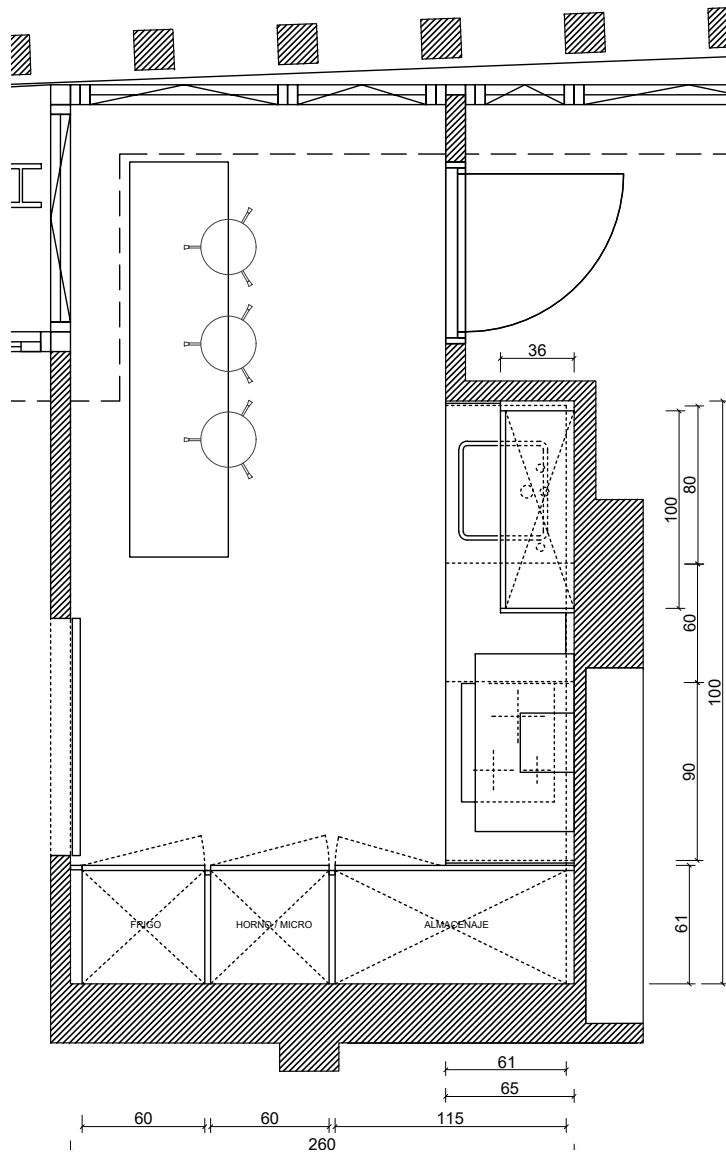

CORNES
ESPACIO
RESIDENCIAL

COCINA
Tipología_C08

**Los acabados y detalles arquitectónicos reflejados en las infografías que acompañan al proyecto de cocina y lavandería son meramente representativos no teniendo que adecuarse estrictamente a la realidad del proyecto arquitectónico del edificio. Asimismo todos los complementos decorativos que aparecen en las imágenes, incluidos iluminación, mesas, sillas, taburetes,... tienen un carácter meramente figurativo con el objeto de representar mejor la distribución y espacios de la cocina y lavandería no formando parte del presupuesto del proyecto de estos espacios.

Mobiliario Laca 4.865 €

Puerta de grosor 26 mm, atamborada, realizada en tablero hidrófugo chapado o lacado.

Apertura mediante gola plana, y puerta con bisel a 45°.

Mobiliario de cocina realizada en tablero hidrófugo de 19 mm, recubierto de melamina de alto gramaje color gris.