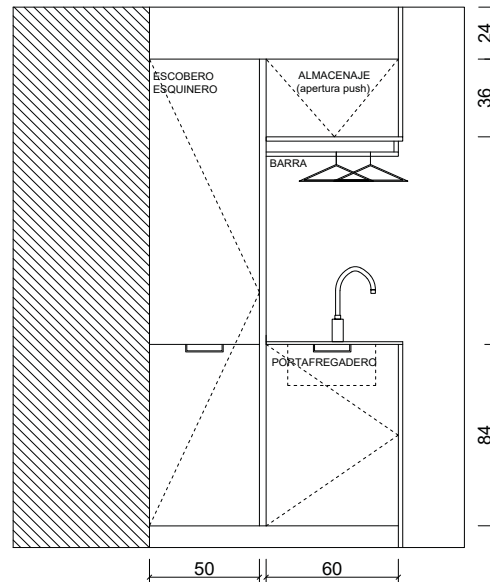

Lavandería Alpha

1.470 €

Puerta fabricada en tablero aglomerado de 22 mm de grosor. Melamina 2 caras de alto gramaje con papel barrera. Canto a juego encolado con cola PUR.
Apertura mediante tirador embutido en la puerta y altillo con apertura push.
Mobiliario de lavandería realizada en tablero hidrófugo melamina de alto gramaje gris de 19 mm.
Encimera laminada compacto 12 mm con núcleo negro.
Cuelgarropa.
Puertas y herrajes con cierre silencioso.
Módulo fregadero realizado en tablero marino.
Módulos columna cerrados a techo.

Electrodomésticos

673 €

Lavadora BOSH 333 €
Ref. WAN24260ES.
Secadora BOSH 340 €
Ref.WTG86260EE.

Auxiliares

166 €

Fregadero FRANKE Modelo BMG ME 80 €
Cod.122.0155.425 Bajo encimera. Acero inox.
Grifo Blanco Mida 86 €
Cod.517742. Monomando cromo.

Total

2.309 €

Alzado