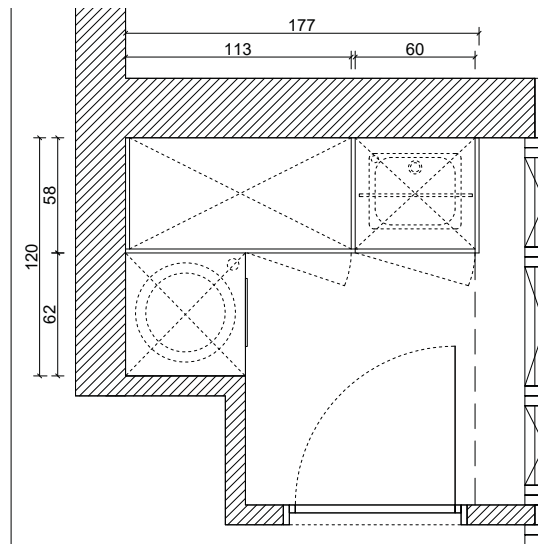

Lavandería Alpha

1.470 €

Puerta fabricada en tablero aglomerado de 22 mm de grosor. Melamina 2 caras de alto gramaje con papel barrera. Canto a juego encolado con cola PUR.
Apertura mediante tirador embutido en la puerta y altillo con apertura push.
Mobiliario de lavandería realizada en tablero hidrófugo melamina de alto gramaje gris de 19 mm.
Encimera laminada compacto 12 mm con núcleo negro.
Cuelgarropa.
Puertas y herrajes con cierre silencioso.
Módulo fregadero realizado en tablero marino.
Módulos columna cerrados a techo.

Electrodomésticos

673 €

Lavadora BOSH 333 €
Ref. WAN24260ES.
Secadora BOSH 340 €
Ref.WTG86260EE.

Auxiliares

166 €

Fregadero FRANKE Modelo BMG ME 80 €
Cod.122.0155.425 Bajo encimera. Acero inox.
Grifo Blanco Mida 86 €
Cod.517742. Monomando cromo.

Total

2.309 €

Planta