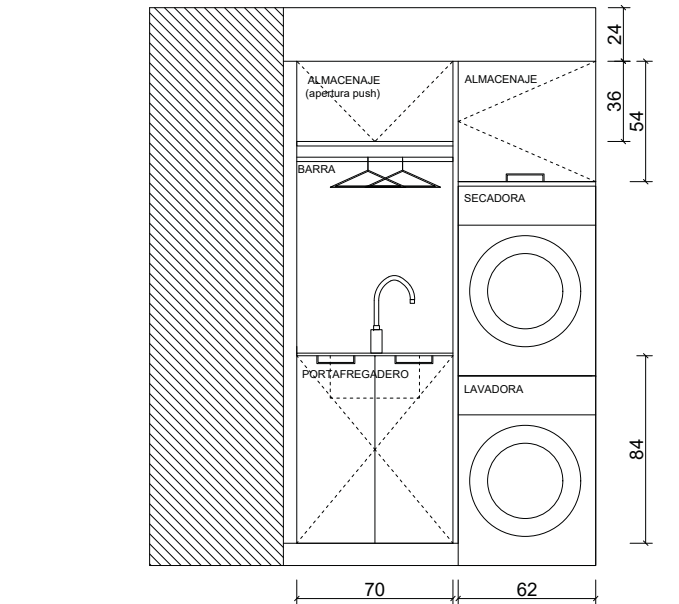

Lavandería Alpha 1.836 €

Puerta fabricada en tablero aglomerado de 22 mm de grosor. Melamina 2 caras de alto gramaje con papel barrera. Canto a juego encolado con cola PUR.
Apertura mediante tirador embutido en la puerta y altillo con apertura push.
Mobiliario de lavandería realizada en tablero hidrófugo melamina de alto gramaje gris de 19 mm.
Encimera laminada compacto 12 mm con núcleo negro.
Cuelgaropa.
Puertas y herrajes con cierre silencioso.
Módulo fregadero realizado en tablero marino.
Módulos columna cerrados a techo.

Electrodomésticos 673 €

Lavadora BOSH 333 €
Ref. WAN24260ES.
Secadora BOSH 340 €
Ref. WTG86260EE.

Auxiliares 166 €

Fregadero FRANKE Modelo BMG ME 80 €
Cod.122.0155.425 Bajo encimera. Acero inox.
Grifo Blanco Mida 86 €
Cod.517742. Monomando cromo.

Total 2.675 €

IVA no incluido.
El presupuesto incluye todos los trabajos de instalación de mobiliario, encimeras, electrodomésticos y fontanería.

Alzado