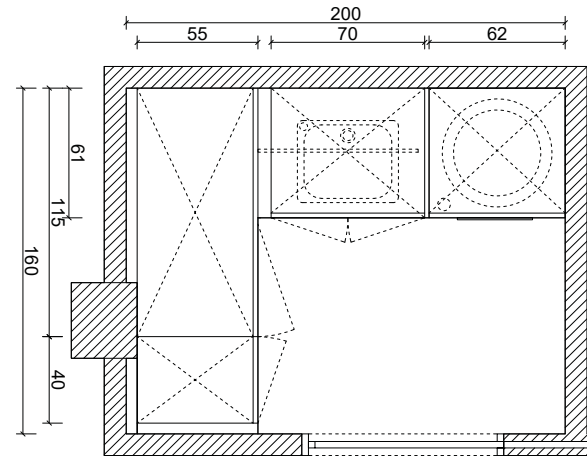

Lavandería Alpha 1.836 €

Puerta fabricada en tablero aglomerado de 22 mm de grosor. Melamina 2 caras de alto gramaje con papel barrera. Canto a juego encolado con cola PUR.
Apertura mediante tirador embutido en la puerta y altillo con apertura push.
Mobiliario de lavandería realizada en tablero hidrófugo melamina de alto gramaje gris de 19 mm.
Encimera laminada compacto 12 mm con núcleo negro.
Cuelgaropa.
Puertas y herrajes con cierre silencioso.
Módulo fregadero realizado en tablero marino.
Módulos columna cerrados a techo.

Electrodomésticos 673 €

Lavadora BOSH 333 €
Ref. WAN24260ES.
Secadora BOSH 340 €
Ref. WTG86260EE.

Auxiliares 166 €

Fregadero FRANKE Modelo BMG ME 80 €
Cod.122.0155.425 Bajo encimera. Acero inox.
Grifo Blanco Mida 86 €
Cod.517742. Monomando cromo.

Total 2.675 €

IVA no incluido.
El presupuesto incluye todos los trabajos de instalación de mobiliario, encimeras, electrodomésticos y fontanería.

Planta