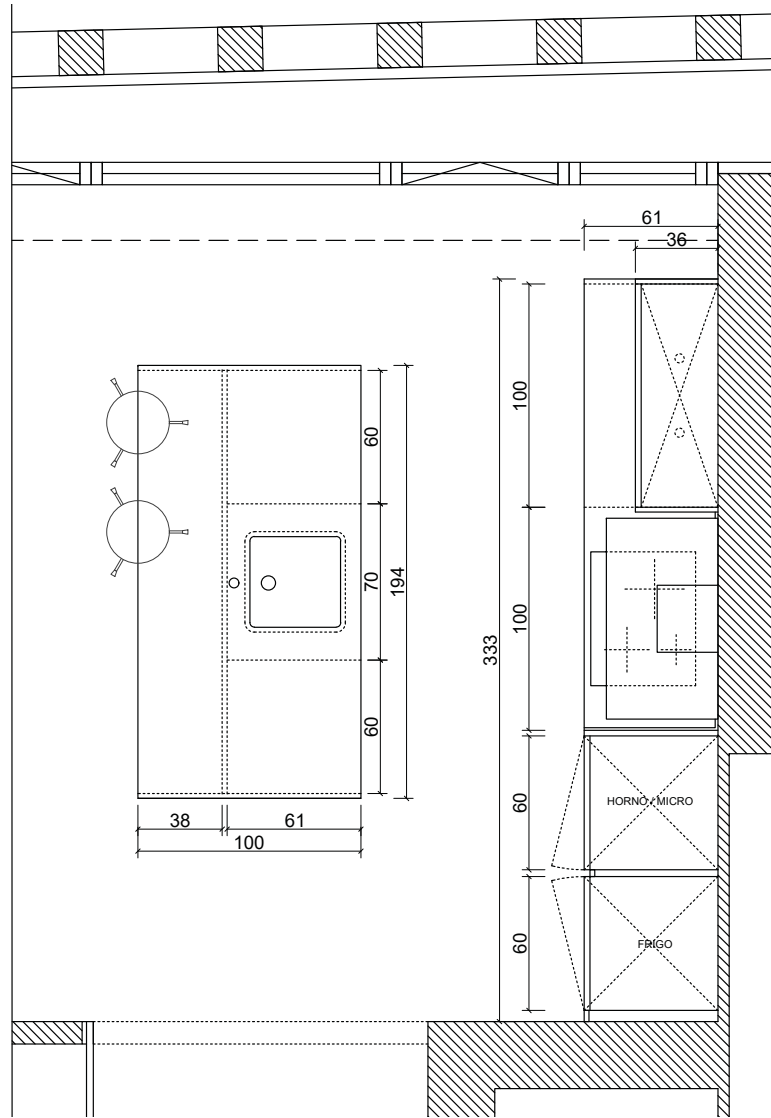

CORNES
ESPACIO
RESIDENCIAL

COCINA
Tipología_C01

**Los acabados y detalles arquitectónicos reflejados en las infografías que acompañan al proyecto de cocina y lavandería son meramente representativos no teniendo que adecuarse estrictamente a la realidad del proyecto arquitectónico del edificio. Asimismo todos los complementos decorativos que aparecen en las imágenes, incluidos iluminación, mesas, sillas, taburetes,... tienen un carácter meramente figurativo con el objeto de representar mejor la distribución y espacios de la cocina y lavandería no formando parte del presupuesto del proyecto de estos espacios.

Mobiliario Laca 5.350 €

Puerta de grosor 26 mm, atamborada, realizada en tablero hidrófugo rechapado o lacado.

Apertura mediante gola plana, y puerta con bisel a 45°.

Mobiliario de cocina realizada en tablero hidrófugo de 19 mm, recubierto de melamina de alto gramaje color gris.