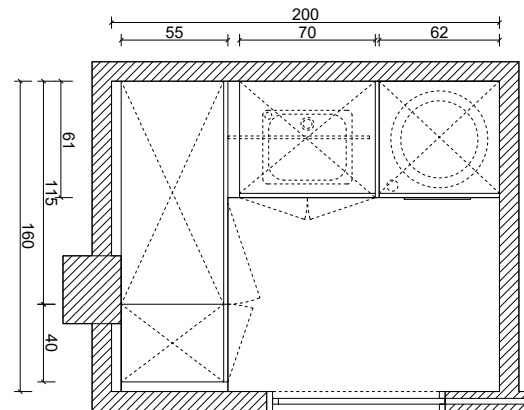

Lavandería Alpha

1.836 €

Puerta fabricada en tablero aglomerado de 22 mm de grosor. Melamina 2 caras de alto gramaje con papel barrera. Canto a juego encolado con cola PUR.
Apertura mediante tirador embutido en la puerta y altillo con apertura push.
Mobiliario de lavandería realizada en tablero hidrófugo melamina de alto gramaje gris de 19 mm.
Encimera laminada compacto 12 mm con núcleo negro.
Cuelgaropa.
Puertas y herrajes con cierre silencioso.
Módulo fregadero realizado en tablero marino.
Módulos columna cerrados a techo.

Electrodomésticos

673 €

Lavadora BOSH 333 €
Ref. WAN24260ES.
Secadora BOSH 340 €
Ref. WTG86260EE.

Auxiliares

166 €

Fregadero FRANKE Modelo BMG ME 80 €
Cod.122.0155.425 Bajo encimera. Acero inox.
Grifo Blanco Mida 86 €
Cod.517742. Monomando cromo.

Total

2.675 €

IVA no incluido.

El presupuesto incluye todos los trabajos de instalación de mobiliario, encimeras, electrodomésticos y fontanería.

Alzado

Planta