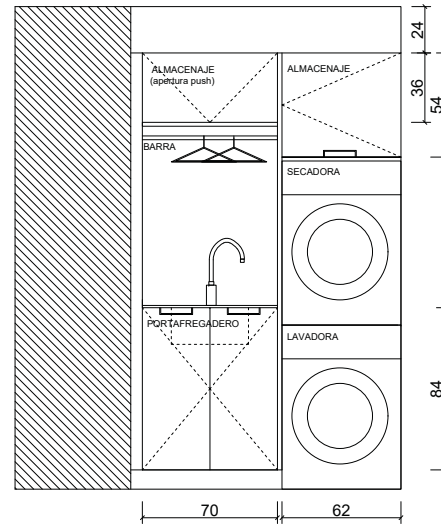

Lavandería Alpha

1.836 €

Puerta fabricada en tablero aglomerado de 22 mm de grosor. Melamina 2 caras de alto gramaje con papel barrera. Canto a juego encolado con cola PUR.
Apertura mediante tirador embutido en la puerta y altillo con apertura push.
Mobiliario de lavandería realizada en tablero hidrófugo melamina de alto gramaje gris de 19 mm.
Encimera laminada compacto 12 mm con núcleo negro.
Cuelgaropa.
Puertas y herrajes con cierre silencioso.
Módulo fregadero realizado en tablero marino.
Módulos columna cerrados a techo.

Electrodomésticos

673 €

Lavadora BOSH 333 €
Ref. WAN24260ES.
Secadora BOSH 340 €
Ref. WTG86260EE.

Auxiliares

166 €

Fregadero FRANKE Modelo BMG ME 80 €
Cod.122.0155.425 Bajo encimera. Acero inox.
Grifo Blanco Mida 86 €
Cod.517742. Monomando cromo.

Total

2.675 €

IVA no incluido.

El presupuesto incluye todos los trabajos de instalación de mobiliario, encimeras, electrodomésticos y fontanería.

Alzado