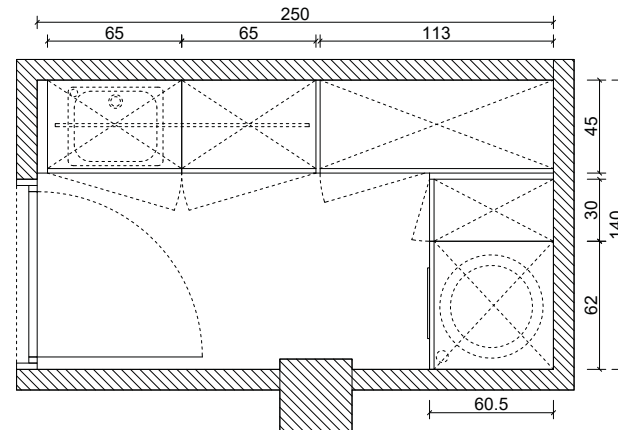

Lavandería Alpha

2.050 €

Puerta fabricada en tablero aglomerado de 22 mm de grosor. Melamina 2 caras de alto gramaje con papel barrera. Canto a juego encolado con cola PUR.
Apertura mediante tirador embutido en la puerta y altillo con apertura push.
Mobiliario de lavandería realizada en tablero hidrófugo melamina de alto gramaje gris de 19 mm.
Encimera laminada compacto 12 mm con núcleo negro.
Cuelgaropa.
Puertas y herrajes con cierre silencioso.
Módulo fregadero realizado en tablero marino.
Módulos columna cerrados a techo.

Electrodomésticos

673 €

Lavadora BOSH 333 €
Ref. WAN24260ES.
Secadora BOSH 340 €
Ref.WTG86260EE.

Auxiliares

166 €

Fregadero FRANKE Modelo BMG ME 80 €
Cod.122.0155.425 Bajo encimera. Acero inox.
Grifo Blanco Mida 86 €
Cod.517742. Monomando cromo.

Total

2.889 €

IVA no incluido.
El presupuesto incluye todos los trabajos de instalación de mobiliario, encimeras, electrodomésticos y fontanería.

Planta