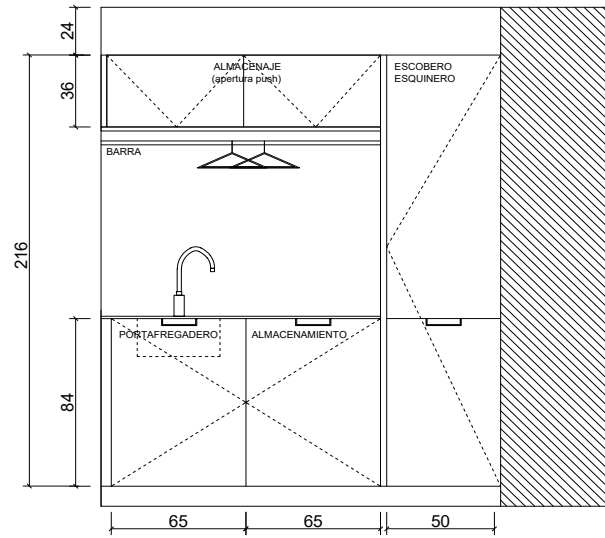

Lavandería Alpha

2.050 €

Puerta fabricada en tablero aglomerado de 22 mm de grosor. Melamina 2 caras de alto gramaje con papel barrera. Canto a juego encolado con cola PUR.
Apertura mediante tirador embutido en la puerta y altillo con apertura push.
Mobiliario de lavandería realizada en tablero hidrófugo melamina de alto gramaje gris de 19 mm.
Encimera laminada compacto 12 mm con núcleo negro.
Cuelgaropa.
Puertas y herrajes con cierre silencioso.
Módulo fregadero realizado en tablero marino.
Módulos columna cerrados a techo.

Electrodomésticos

673 €

Lavadora BOSH 333 €
Ref. WAN24260ES.
Secadora BOSH 340 €
Ref.WTG86260EE.

Auxiliares

166 €

Fregadero FRANKE Modelo BMG ME 80 €
Cod.122.0155.425 Bajo encimera. Acero inox.
Grifo Blanco Mida 86 €
Cod.517742. Monomando cromo.

Total

2.889 €

IVA no incluido.
El presupuesto incluye todos los trabajos de instalación de mobiliario, encimeras, electrodomésticos y fontanería.

Alzado