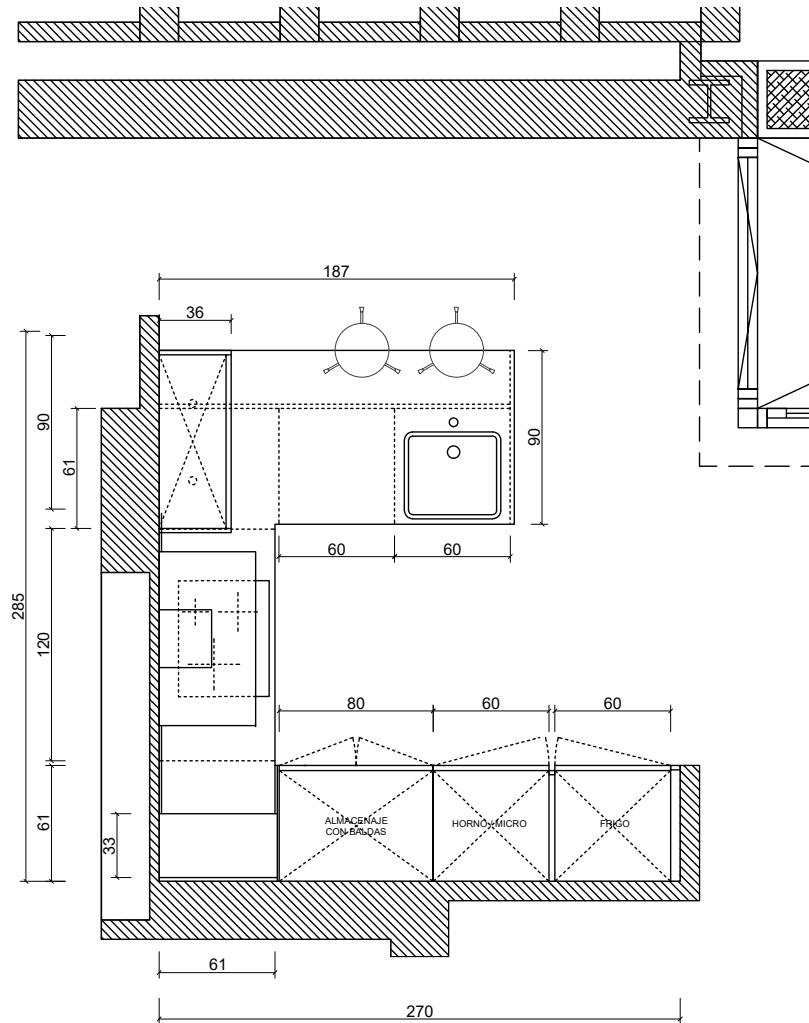

COCINA
Tipología_C05

**Los acabados y detalles arquitectónicos reflejados en las infografías que acompañan al proyecto de cocina y lavandería son meramente representativos no teniendo que adecuarse estrictamente a la realidad del proyecto arquitectónico del edificio. Asimismo todos los complementos decorativos que aparecen en las imágenes, incluidos iluminación, mesas, sillas, taburetes,... tienen un carácter meramente figurativo con el objeto de representar mejor la distribución y espacios de la cocina y lavandería no formando parte del presupuesto del proyecto de estos espacios.

Mobiliario Laca 5.670 €

Puerta de grosor 26 mm, atamborada, realizada en tablero hidrófugo rechapado o lacado.
 Apertura mediante gola plana, y puerta con bisel a 45°.
 Mobiliario de cocina realizada en tablero hidrófugo de 19 mm, recubierto de melamina de alto gramaje color gris o madera.
 Cajones en acero inoxidable antihuella, con cierre amortiguado y alfombrilla de protección de serie.
 Puertas y herrajes con cierre amortiguado.
 Módulo fregadero realizado en tablero marino con cubos para la gestión de residuos en su interior y accesorio para productos de limpieza.
 Bisagras con recubrimiento de titanio.
 Cubertero/s y bandeja/s en cajón superior del módulo placa.
 Zócalos con ventilación para elementos de cocción y frío.
 Módulos columna cerrados a techo con rejillas de ventilación en zonas de frío.