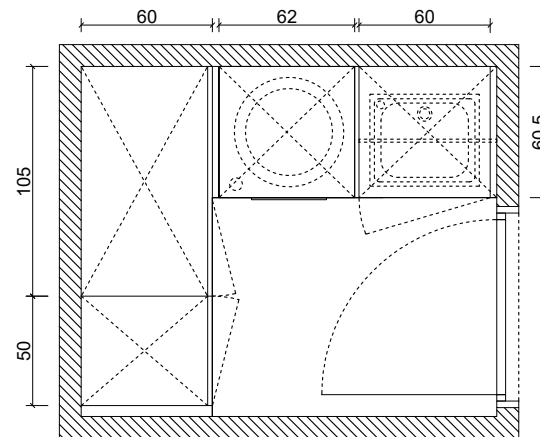

Lavandería Alpha 1.585 €

Puerta fabricada en tablero aglomerado de 22 mm de grosor. Melamina 2 caras de alto gramaje con papel barrera. Canto a juego encolado con cola PUR.
Apertura mediante tirador embutido en la puerta y altillo con apertura push.
Mobiliario de lavandería realizada en tablero hidrófugo melamina de alto gramaje gris de 19 mm.
Encimera laminada compacto 12 mm con núcleo negro.
Cuelgaropa.
Puertas y herrajes con cierre silencioso.
Módulo fregadero realizado en tablero marino.
Módulos columna cerrados a techo.

Electrodomésticos 673 €

Lavadora BOSH 333 €
Ref. WAN24260ES.
Secadora BOSH 340 €
Ref. WTG86260EE.

Auxiliares 166 €

Fregadero FRANKE Modelo BMG ME 80 €
Cod.122.0155.425 Bajo encimera. Acero inox.
Grifo Blanco Mida 86 €
Cod.517742. Monomando cromo.

Total 2.424 €

IVA no incluido.
El presupuesto incluye todos los trabajos de instalación de mobiliario, encimeras, electrodomésticos y fontanería.

Planta