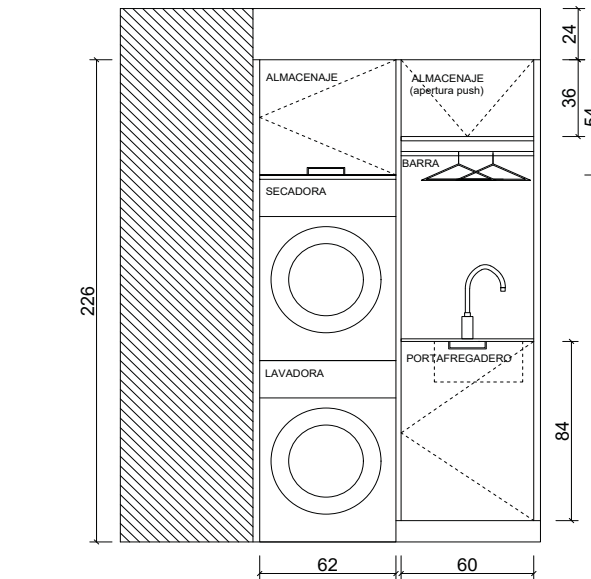

Lavandería Alpha 1.585 €

Puerta fabricada en tablero aglomerado de 22 mm de grosor. Melamina 2 caras de alto gramaje con papel barrera. Canto a juego encolado con cola PUR.
Apertura mediante tirador embutido en la puerta y altillo con apertura push.
Mobiliario de lavandería realizada en tablero hidrófugo melamina de alto gramaje gris de 19 mm.
Encimera laminada compacto 12 mm con núcleo negro.
Cuelgaropa.
Puertas y herrajes con cierre silencioso.
Módulo fregadero realizado en tablero marino.
Módulos columna cerrados a techo.

Electrodomésticos 673 €

Lavadora BOSH 333 €
Ref. WAN24260ES.
Secadora BOSH 340 €
Ref. WTG86260EE.

Auxiliares 166 €

Fregadero FRANKE Modelo BMG ME 80 €
Cod.122.0155.425 Bajo encimera. Acero inox.
Grifo Blanco Mida 86 €
Cod.517742. Monomando cromo.

Total 2.424 €

IVA no incluido.
El presupuesto incluye todos los trabajos de instalación de mobiliario, encimeras, electrodomésticos y fontanería.

Alzado