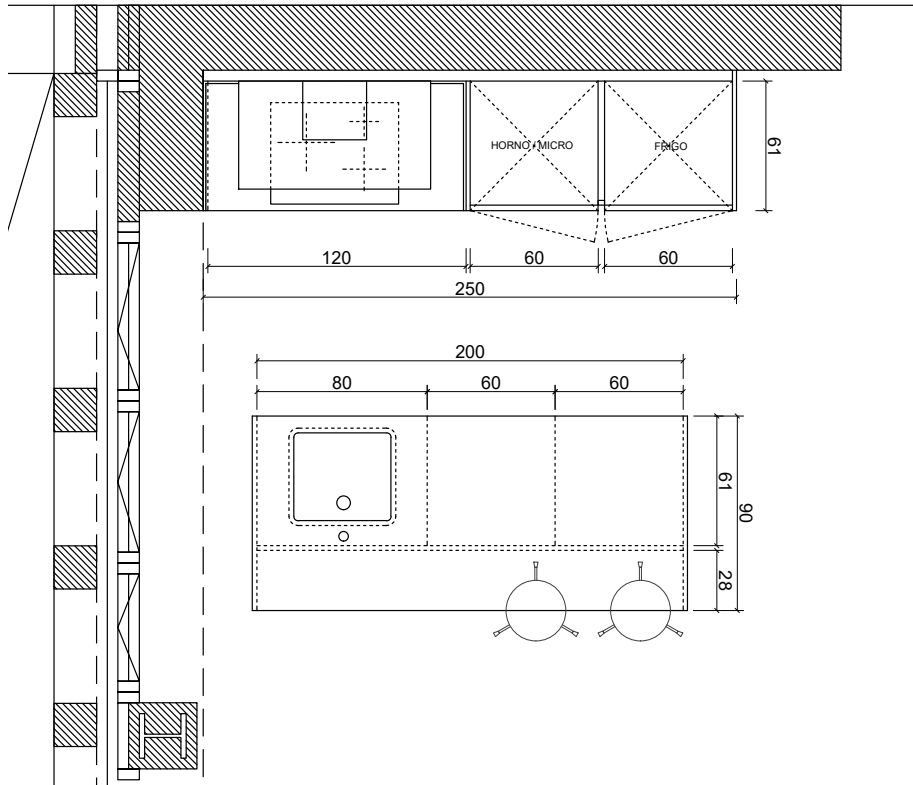

**Los acabados y detalles arquitectónicos reflejados en las infografías que acompañan al proyecto de cocina y lavandería son meramente representativos no teniendo que adecuarse estrictamente a la realidad del proyecto arquitectónico del edificio. Asimismo todos los complementos decorativos que aparecen en las imágenes, incluidos iluminación, mesas, sillas, taburetes,... tienen un carácter meramente figurativo con el objeto de representar mejor la distribución y espacios de la cocina y lavandería no formando parte del presupuesto del proyecto de estos espacios.