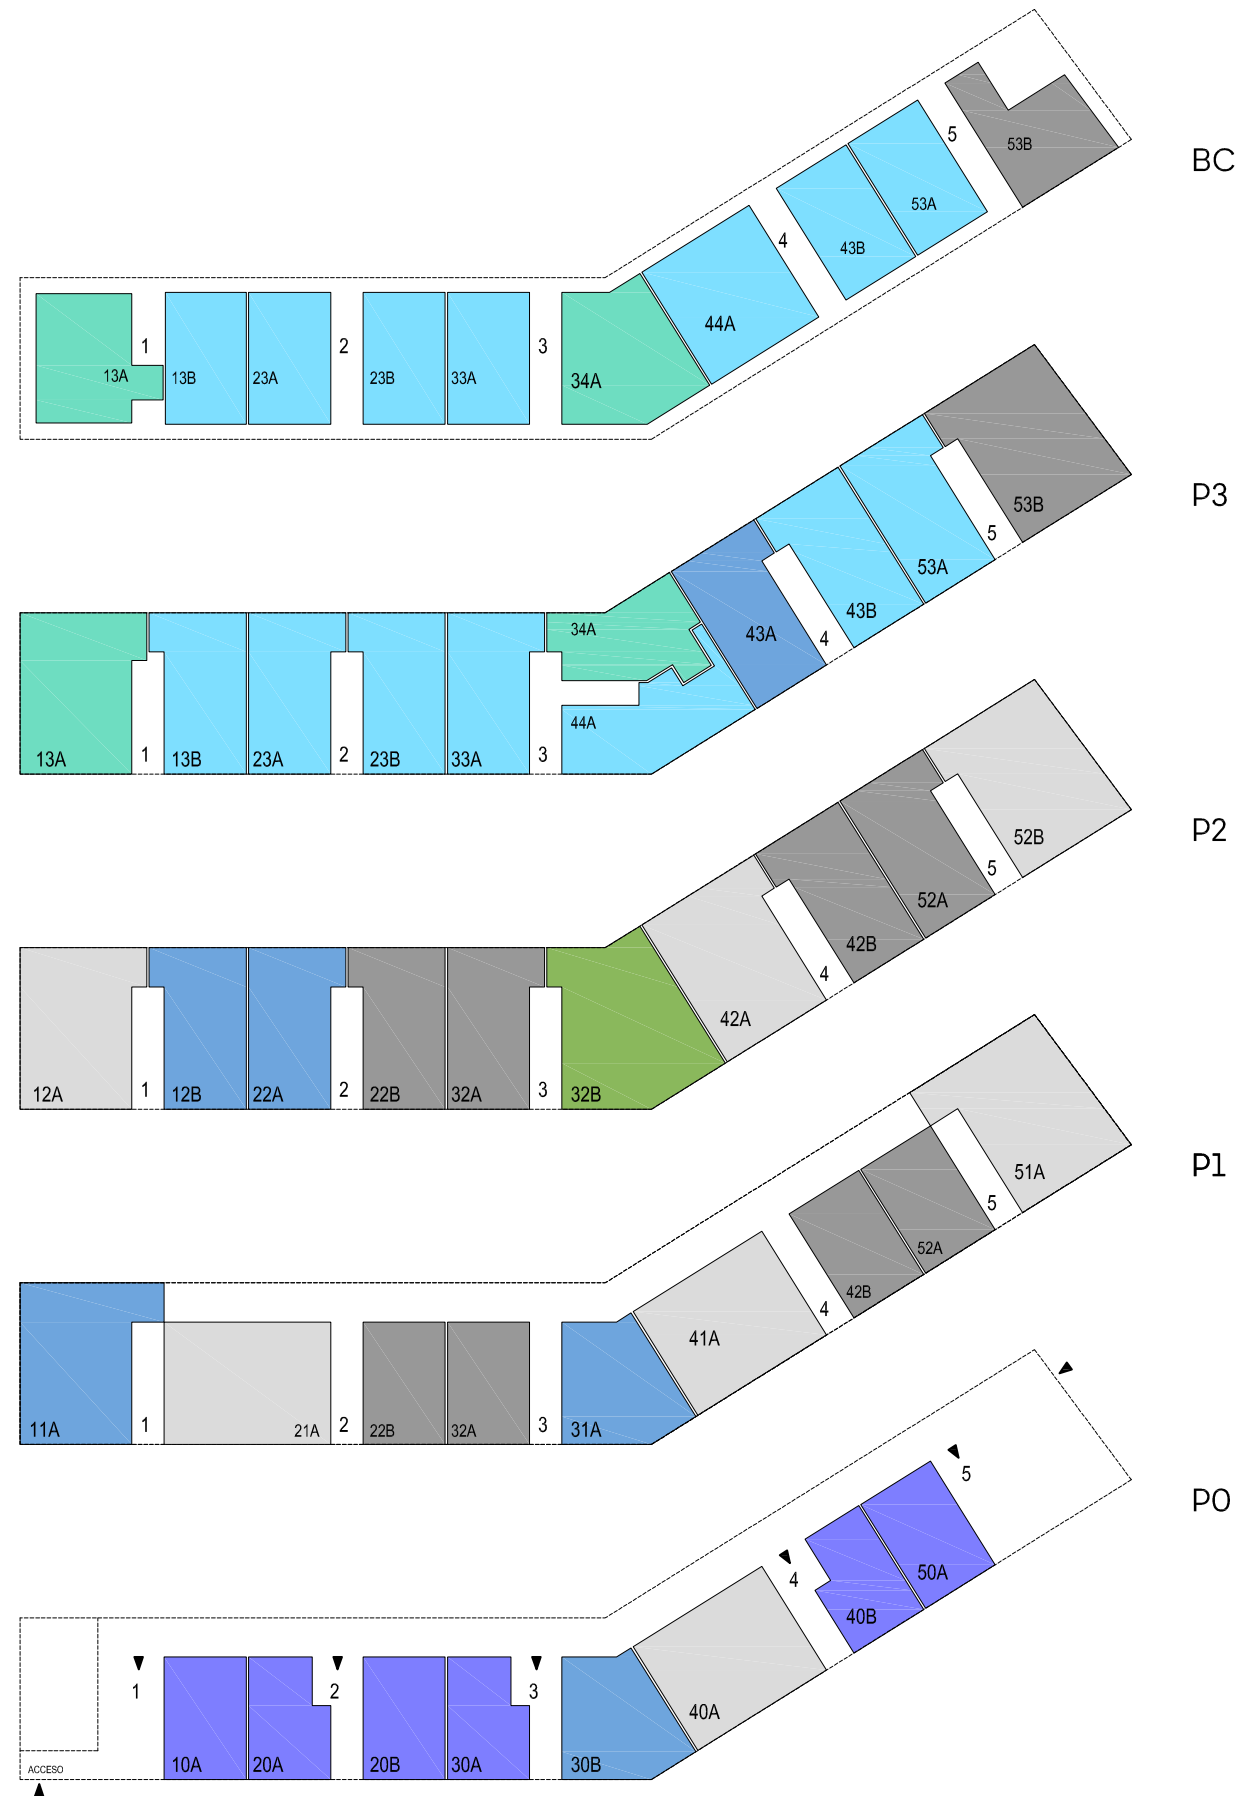

ESQUEMA VIVIENDAS DISPONIBLES

Promotor: ALTO RESIDENCIAL, S. COOP. GALEGA. La promoción en cooperativa se encuentra en fase preliminar, por lo que la documentación e información contenida en los folletos y planos está sujeta a posibles modificaciones derivadas de la elaboración del correspondiente proyecto básico y de ejecución, la construcción, u otras que fueran impuestas por alguna autoridad competente, o por exigencias técnicas o jurídicas, al amparo de lo recogido en el art. 20 de la ley 8/2012 de vivienda de Galicia. Toda representación de mobiliario, incluso los de cocina y lavadero-tendedero, tienen un carácter meramente figurativo, al objeto de representar mejor la distribución y espacios de la vivienda. Toda la documentación adicional sobre la promoción en cooperativa, conforme a las exigencias de la ley de vivienda de Galicia, se encuentra a disposición de los interesados en la oficina de atención comercial, Avda. da Liberdade 2 bajo, Santiago de Compostela.

**ALTO
RESIDENCIAL
COOP.**

- 1 DORMITORIO
- 2 DORMITORIOS
- 3 DORMITORIOS
- 3 DORMITORIOS DÚPLEX
- 3 DORMITORIOS + ESTUDIO DÚPLEX
- 4 DORMITORIOS
- 4 DORMITORIOS + ESTUDIO DÚPLEX
3 DORMITORIOS + ESTUDIO DÚPLEX