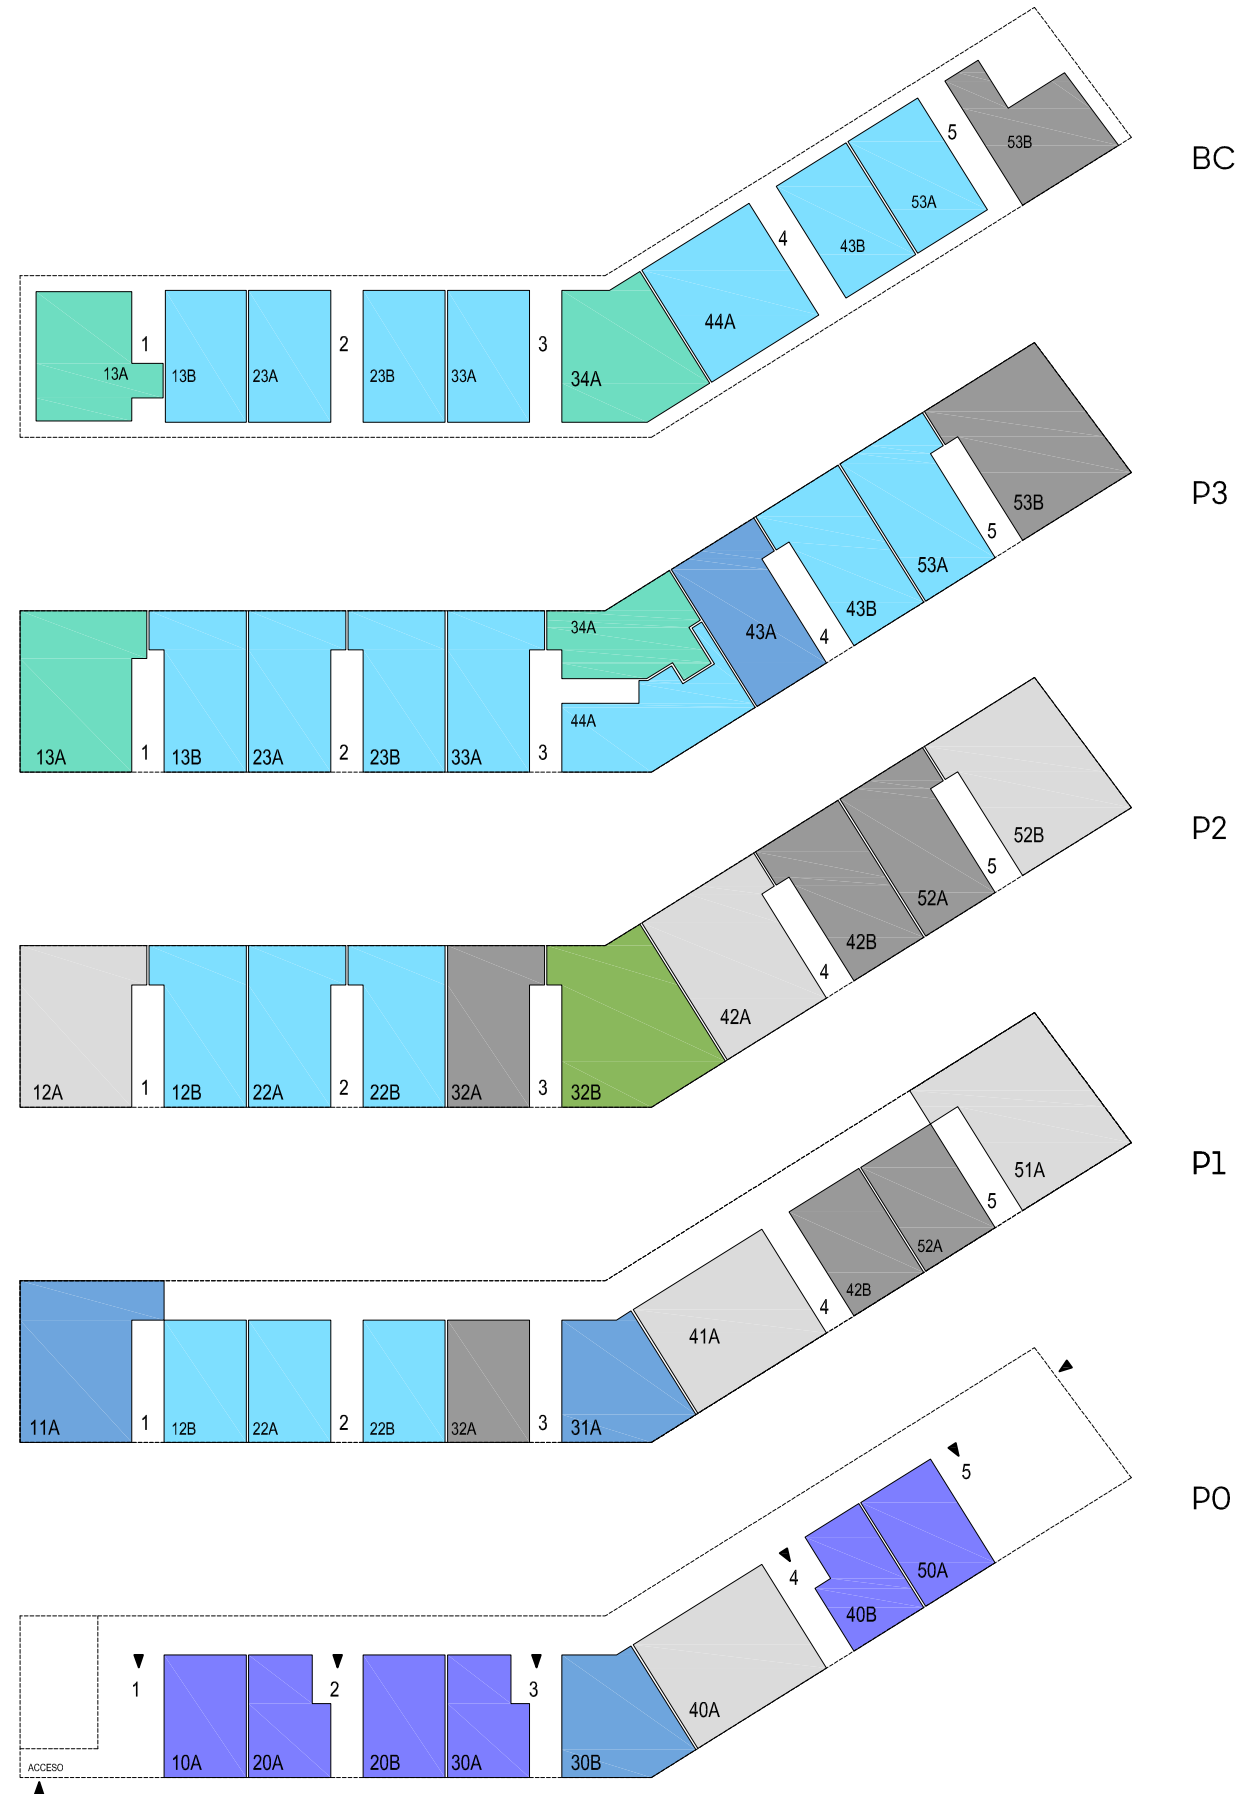

# ESQUEMA VIVIENDAS DISPONIBLES

Promotor: ALTO RESIDENCIAL, S. COOP. GALEGA. La promoción en cooperativa se encuentra en fase preliminar, por lo que la documentación e información contenida en los folletos y planos está sujeta a posibles modificaciones derivadas de la elaboración del correspondiente proyecto básico y de ejecución, la construcción, u otras que fueran impuestas por alguna autoridad competente, o por exigencias técnicas o jurídicas, al amparo de lo recogido en el art. 20 de la ley 8/2012 de vivienda de Galicia. Toda representación de mobiliario, incluso los de cocina y lavadero-tendedero, tienen un carácter meramente figurativo, al objeto de representar mejor la distribución y espacios de la vivienda. Toda la documentación adicional sobre la promoción en cooperativa, conforme a las exigencias de la ley de vivienda de Galicia, se encuentra a disposición de los interesados en la oficina de atención comercial, Avda. da Liberdade 2 baixo, Santiago de Compostela.

**ALTO  
RESIDENCIAL  
COOP.**

- 1 DORMITORIO
- 2 DORMITORIOS
- 3 DORMITORIOS
- 3 DORMITORIOS DÚPLEX
- 3 DORMITORIOS + ESTUDIO DÚPLEX
- 4 DORMITORIOS
- 4 DORMITORIOS + ESTUDIO DÚPLEX

**ARIAL**